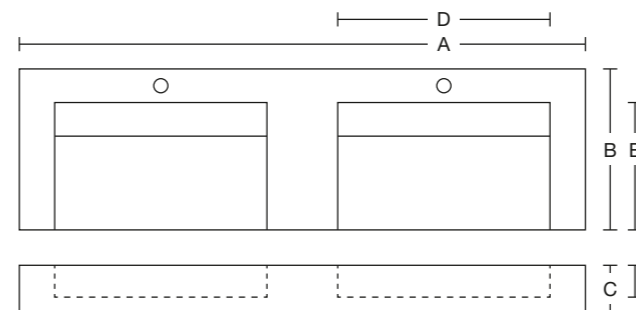

TBC03DUO

Con hueco para grifo
With tap hole

Disponible en series: / Available in series:

- Avalon
- Serena Crosscut
- Serena Veincut
- Marble Dolomita Pulido

Dimensiones generales: / Overall dimensions:

A 1600 mm B 455 mm C 120 mm

Dimensiones del seno: / Sink dimensions:

D 600 mm E 360 mm F 95 mm

TBS03DUO

Sin hueco para grifo
Without tap hole