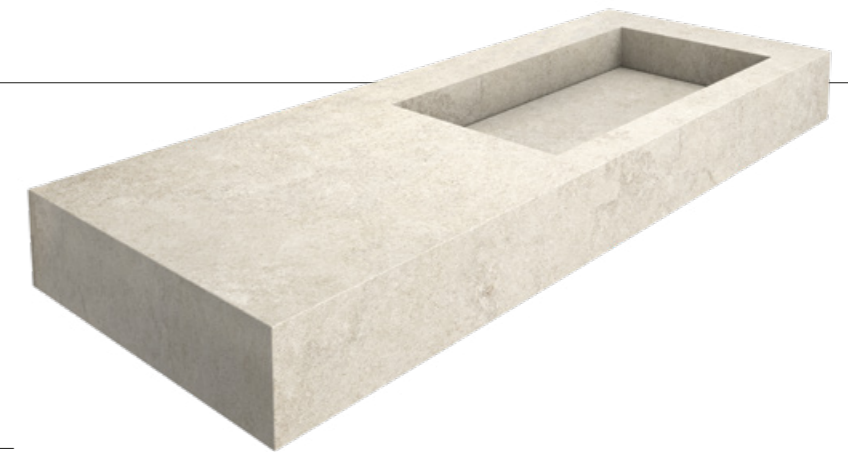

TBS02

Sin hueco para grifo
Without tap hole

Disponible en series: / Available in series:

- Avalon
- Serena Crosscut
- Serena Veincut
- Marble Dolomita Pulido

Dimensiones generales: / Overall dimensions:

A 1190 mm B 455 mm C 120 mm

Dimensiones del seno: / Sink dimensions:

D 600 mm E 300 mm F 95 mm