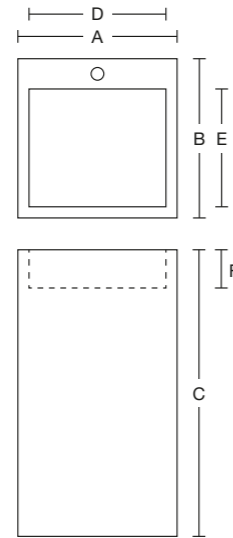

Disponible en series: / Available in series:

- Avalon
- Serena Crosscut
- Serena Veincut
- Marble Dolomita Pulido
- Marble Dolomita Mate

Dimensiones generales: / Overall dimensions:

A 500 mm B 500 mm C 900 mm

Dimensiones del seno: / Sink dimensions:

D 430 mm E 370 mm F 120 mm

TBS04

Sin hueco para grifo
Without tap hole