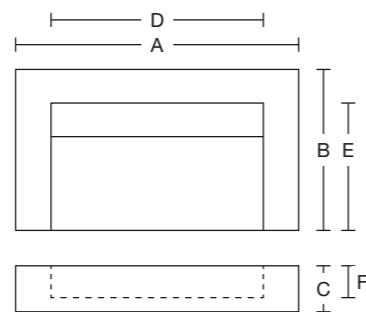

A 800 mm B 455 mm C 120 mm

Dimensiones del seno: / Sink dimensions:

D 600 mm E 360 mm F 95 mm

## TBS03

Sin hueco para grifo  
Without tap hole

Disponible en series: / Available in series:

- Avalon
- Serena Crosscut
- Serena Veincut
- Marble Dolomita Pulido
- Marble Dolomita Mate

Dimensiones generales: / Overall dimensions: