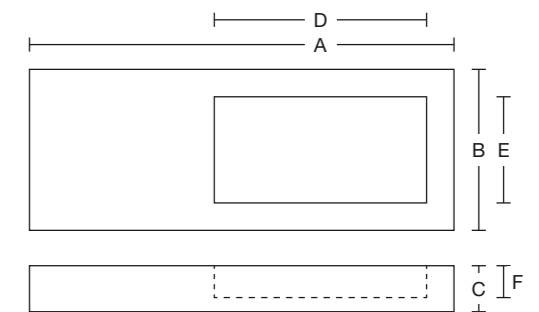

TBC01

Con hueco para grifo
With tap hole

Disponible en series: / Available in series:

- Avalon
- Serena Crosscut
- Serena Veincut
- Marble Dolomita Pulido
- Marble Dolomita Mate

Dimensiones generales: / Overall dimensions:

A 600 mm B 450 mm C 120 mm

Dimensiones del seno: / Sink dimensions:

D 430 mm E 325 mm F 95 mm

TBC02

Con hueco para grifo
With tap hole

Disponible en series: / Available in series:

- Avalon
- Serena Crosscut
- Serena Veincut
- Marble Dolomita Pulido

Dimensiones generales: / Overall dimensions:

A 1190 mm B 455 mm C 120 mm

Dimensiones del seno: / Sink dimensions:

D 600 mm E 300 mm F 95 mm

TBS01

Sin hueco para grifo
Without tap hole

Disponible en series: / Available in series:

- Avalon
- Serena Crosscut
- Serena Veincut
- Marble Dolomita Pulido
- Marble Dolomita Mate

Dimensiones generales: / Overall dimensions:

A 600 mm B 450 mm C 120 mm

Dimensiones del seno: / Sink dimensions:

D 430 mm E 325 mm F 95 mm

TBS02

Sin hueco para grifo
Without tap hole

Disponible en series: / Available in series:

- Avalon
- Serena Crosscut
- Serena Veincut
- Marble Dolomita Pulido

Dimensiones generales: / Overall dimensions:

A 1190 mm B 455 mm C 120 mm

Dimensiones del seno: / Sink dimensions:

D 600 mm E 300 mm F 95 mm