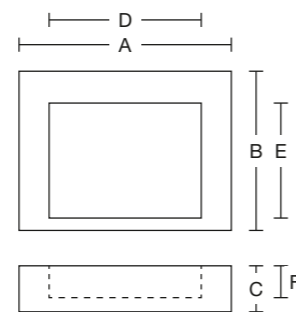

A 1190 mm B 455 mm C 120 mm

Dimensiones del seno: / Sink dimensions:

D 600 mm E 300 mm F 95 mm

## TBS01

Sin hueco para grifo  
Without tap hole

Disponible en series: / Available in series:

- Avalon
- Serena Crosscut
- Serena Veincut
- Marble Dolomita Pulido
- Marble Dolomita Mate

Dimensiones generales: / Overall dimensions:

A 600 mm B 450 mm C 120 mm

Dimensiones del seno: / Sink dimensions:

D 430 mm E 325 mm F 95 mm