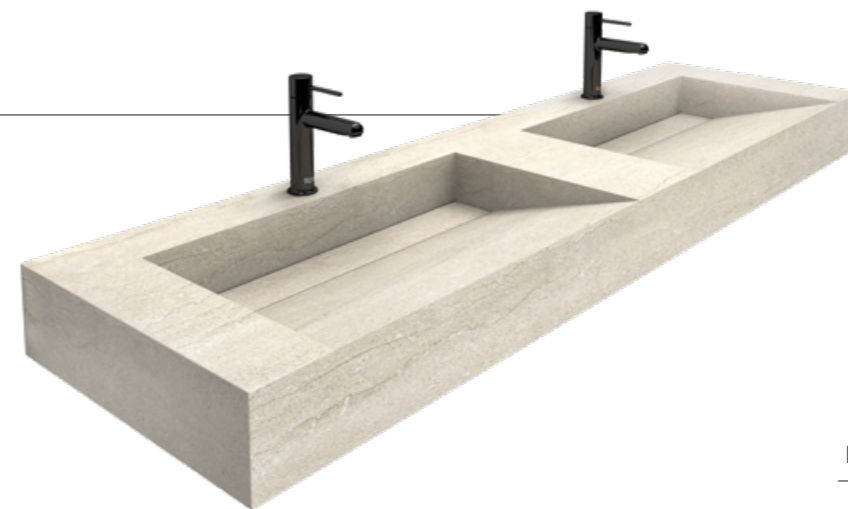

A 800 mm B 455 mm C 120 mm

Dimensiones del seno: / Sink dimensions:

D 600 mm E 360 mm F 95 mm

## TBS03

Sin hueco para grifo  
Without tap hole

Disponible en series: / Available in series:

- Avalon
- Serena Crosscut
- Serena Veincut
- Marble Dolomita Pulido
- Marble Dolomita Mate

Dimensiones generales: / Overall dimensions: