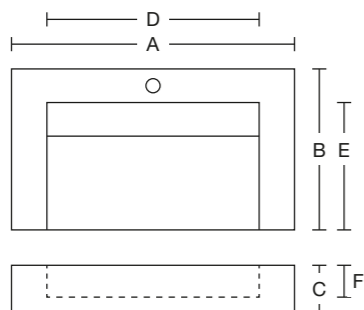

TBC03

Con hueco para grifo
With tap hole

Disponible en series: / Available in series:

- Avalon
- Serena Crosscut
- Serena Veincut
- Marble Dolomita Pulido
- Marble Dolomita Mate