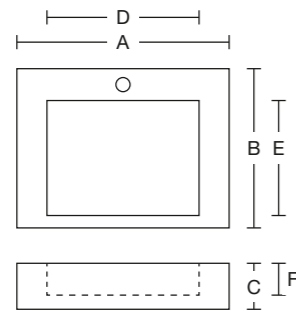

## TBC01

Con hueco para grifo  
With tap hole

Disponible en series: / Available in series:

- Avalon
- Serena Crosscut
- Serena Veincut
- Marble Dolomita Pulido
- Marble Dolomita Mate

Dimensiones generales: / Overall dimensions:

A 600 mm B 450 mm C 120 mm

Dimensiones del seno: / Sink dimensions:

D 430 mm E 325 mm F 95 mm