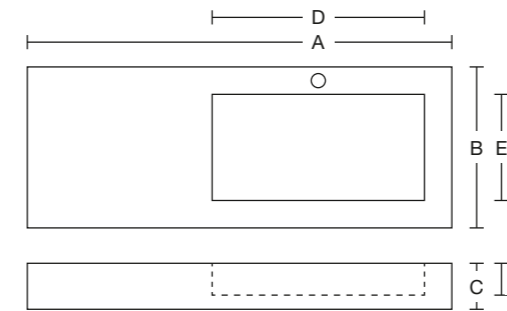

A 1190 mm B 455 mm C 120 mm

Dimensiones del seno: / Sink dimensions:

D 600 mm E 300 mm F 95 mm