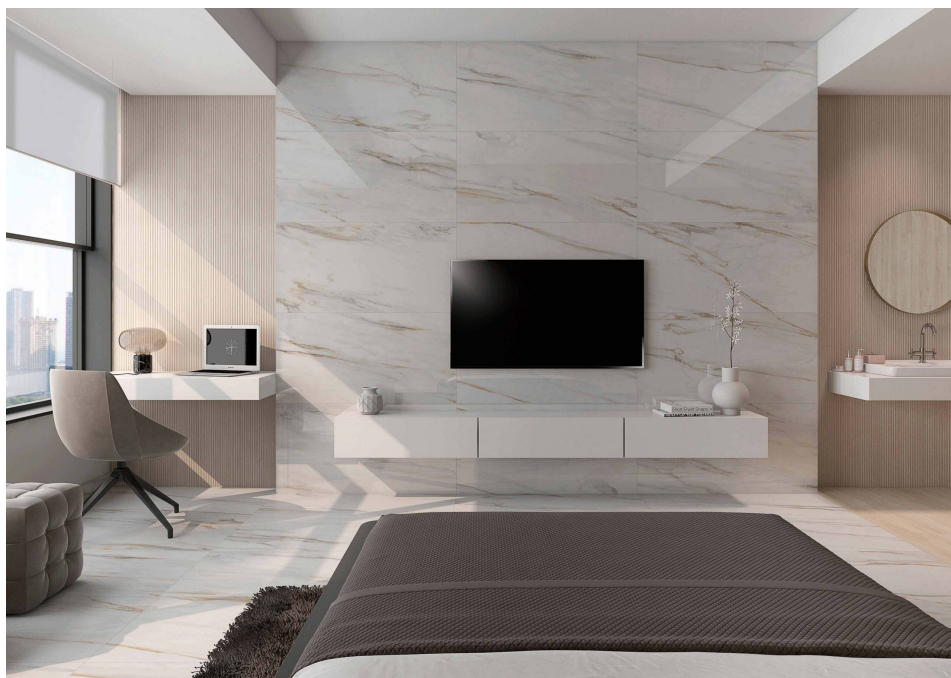

mm

DESTONIFICADO

Reciclado

Reciclado:

Marble Calacata Gold

La serie está inspirada en el clásico Marmol Calacata Gold, extraido de un deposito en Monte Altıssimo en los Alpes italianos. La amplia variacion en los disenos de superficies combina vetas con tonos de gris y dorado. El resultado se logra con alta tecnologıa e impresion HD. La parte rectificada debe aplicarse con una junta mınima de 1 mm para obtener un aspecto ligero y potenciar el efecto marmol. Alta durabilidad, mayor resistencia a las manchas y facil limpieza del gres porcelanico hacen de Calacata Gold Series una excelente opcion para ambientes donde se desea una atmosfera clasica o para ambientes contemporneos donde el marmol tiene un papel destacado.