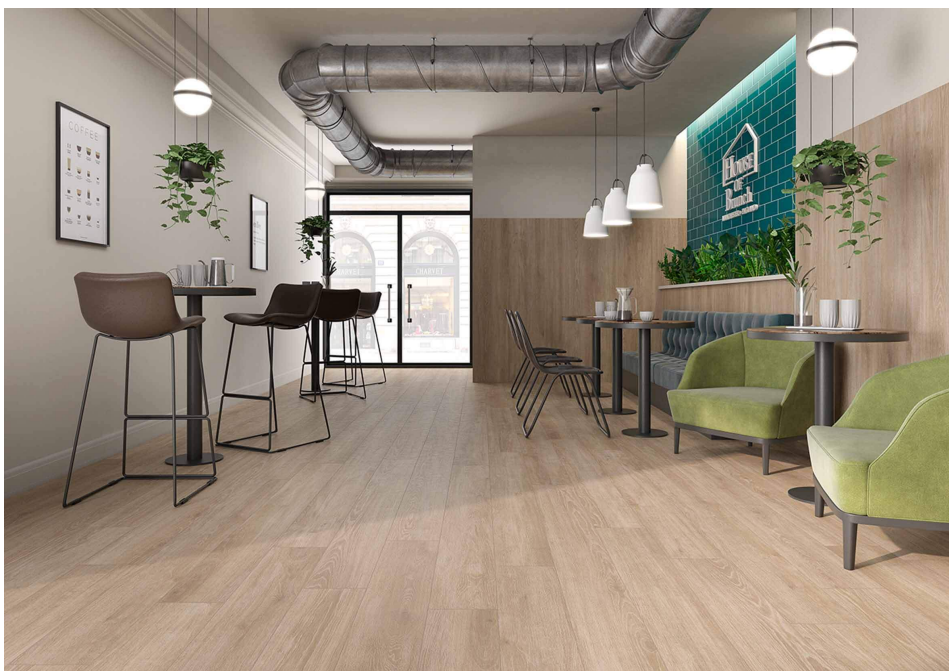

ABBey

Peldaño Abbey Vison 30X120

PRECIO / PIEZA (IVA INCLUIDO)

CARACTERÍSTICAS

Acabado: Natural

Cajas / Palet: 30

Lados rectificadas

Kg / Caja: 22.046

Reciclado
Reciclado:

Instalación

Instalación: Pavimento

Porcelánico Coloreado

Porcelánicos de gran formato y alto valor en diseño y calidad.

Abbey

Sencilla nobleza Con Abbey los interiores se rinden al cálido encanto de la madera sin tratar. Un pavimento sencillo y libre de ornamentos que expresa su naturalidad en largos listones que homenajean a los suelos de tarima rústica. Lejos de artificios y estridencias, este pavimento tutto massa se despliega en colores y tintes tradicionales: Fresno, Roble, Visón y Gris. Una propuesta porcelánica de alta calidad disponible en dos largos con acabado natural o antideslizante para exteriores o zonas de agua. Serie disponible en 19,5x120 R cm

#technology_text

Full Body Porcelain**Porcelánico Coloreado**

Porcelánicos de gran formato y alto valor en diseño y calidad.