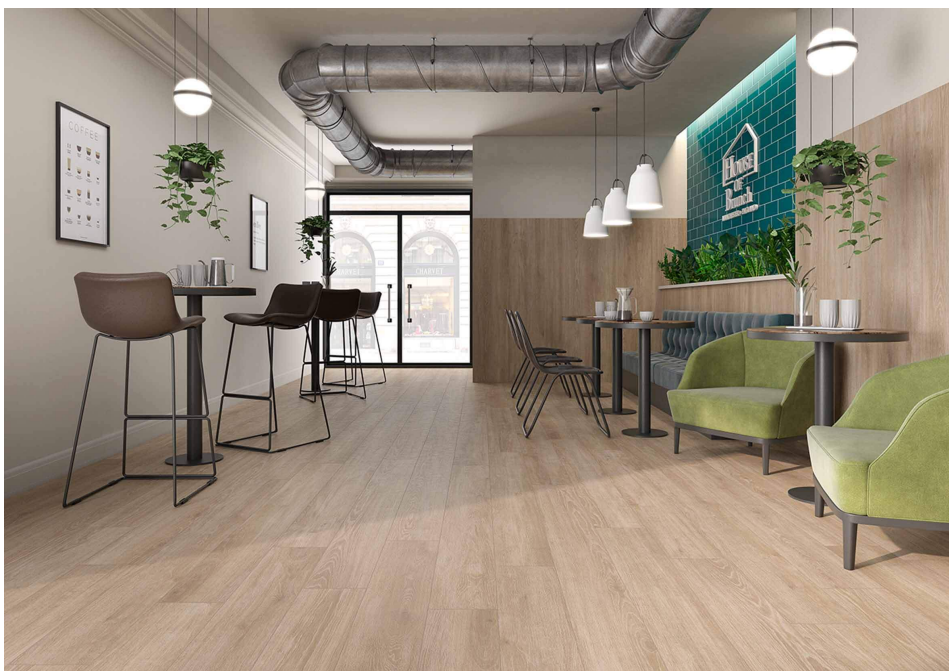

ABBey

Peldaño Abbey Vison 30X120

PRECIO / PIEZA (IVA INCLUIDO)

CARACTERÍSTICAS

Acabado: Natural

Cajas / Palet: 30

Lados rectificad0s

Kg / Caja: 22.046

Full Body Porcelain

Porcelánico Coloreado

Porcelánicos de gran formato y alto valor en diseño y calidad.

mm

Reciclado

Reciclado:

Abbey

Sencilla nobleza Con Abbey los interiores se rinden al cálido encanto de la madera sin tratar. Un pavimento sencillo y libre de ornamentos que expresa su naturalidad en largos listones que homenajean a los suelos de tarima rústica. Lejos de artificios y estridencias, este pavimento tutto massa se despliega en colores y tintes tradicionales: Fresno, Roble, Visón y Gris. Una propuesta porcelánica de alta calidad disponible en dos largos con acabado natural o antideslizante para exteriores o zonas de agua. Serie disponible en 19,5x120 R cm

#technology_text

Full Body Porcelain**Porcelánico Coloreado**

Porcelánicos de gran formato y alto valor en diseño y calidad.