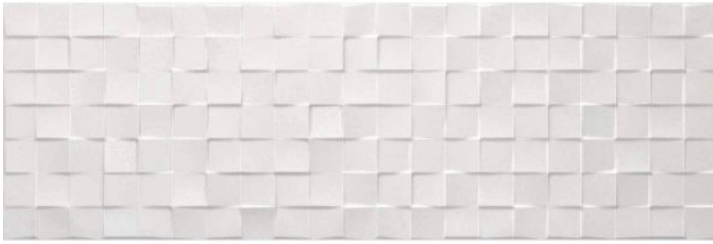

WEEKEND**Suite Weekend Arena 30X90.2R**

PRECIO / M2 (IVA INCLUIDO)

**CARACTERÍSTICAS**

Acabado: Mate

Cajas / Palet: 51

Lados rectificadas

Kg / Caja: 23

Kg / Palet: 1164

Grado de destonificado: V2 (Bajo)

Material: Revestimiento pasta blanca

Piezas / Caja: 5

m2 / Caja: 1.35

m2 / Palet: 68.85

**White Body****Instalación**

Instalación: Revestimiento

Pasta BlancaPara alicatar paredes interiores,
especialmente baños y cocinas.

mm

Weekend

Tradición contemporánea. Cuando el concepto toma fuerza sobran los ornamentos. Sutileza en colores y sobriedad en formas para un pavimento de estilo industrial especialmente indicado para espacios de paso y contract. Weekend emula el cemento desgastado para combinar a la perfección con sus variadas opciones de revestimiento. Con versiones en Arena, Gris, Visión y Grafito disponibles en formato cuadrado y rectangular, Weekend es un pavimento porcelánico esmaltado con el que dibujar superficies que se pierden en el infinito. Serie disponible en 60x120 cm R, 60x60 cm R, 30x60 cm R.

MANUALES Y RECURSOS

[Certificado técnico de producto](#)

#technology_text

White Body

Pasta Blanca

Para alicatar paredes interiores, especialmente baños y cocinas.