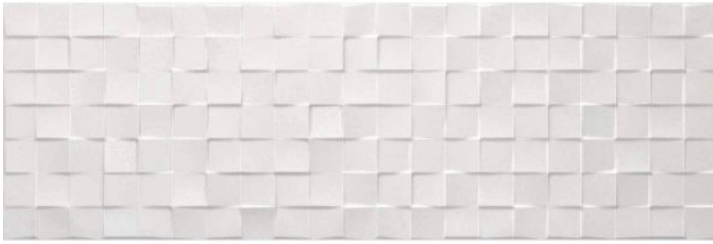

WEEKEND**Suite Weekend Arena 30X90.2R**

PRECIO / M2 (IVA INCLUIDO)

**CARACTERÍSTICAS**

Acabado: Mate

Cajas / Palet: 51

Lados rectificadas

Kg / Caja: 23

Kg / Palet: 1164

Grado de destonificado: V2 (Bajo)

Material: Revestimiento pasta blanca

Piezas / Caja: 5

m2 / Caja: 1.35

m2 / Palet: 68.85

**White Body****Instalación**

Instalación: Revestimiento

Pasta BlancaPara alicatar paredes interiores,
especialmente baños y cocinas.

mm

Weekend

Tradición contemporánea. Cuando el concepto toma fuerza sobran los ornamentos. Sutileza en colores y sobriedad en formas para un pavimento de estilo industrial especialmente indicado para espacios de paso y contract. Weekend emula el cemento desgastado para combinar a la perfección con sus variadas opciones de revestimiento. Con versiones en Arena, Gris, Visón y Grafito disponibles en formato cuadrado y rectangular, Weekend es un pavimento porcelánico esmaltado con el que dibujar superficies que se pierden en el infinito. Serie disponible en 60x120 cm R, 60x60 cm R, 30x60 cm R.

MANUALES Y RECURSOS

[Certificado técnico de producto](#)

#technology_text

White Body**Pasta Blanca**

Para alicatar paredes interiores, especialmente baños y cocinas.