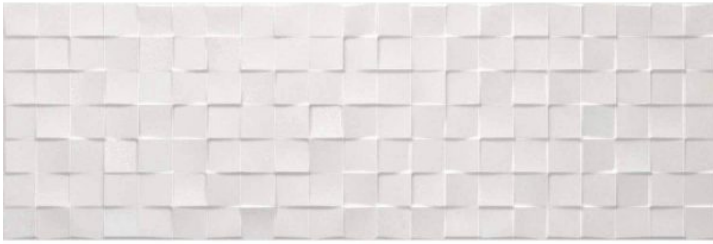

WEEKEND**Suite Weekend Arena 30X90.2R**

PRECIO / M2 (IVA INCLUIDO)

**CARACTERÍSTICAS**

Acabado: Mate

Cajas / Palet: 51

Lados rectificadas

Kg / Caja: 23

Kg / Palet: 1164

Grado de destonificado: V2 (Bajo)

Material: Revestimiento pasta blanca

Piezas / Caja: 5

m2 / Caja: 1.35

m2 / Palet: 68.85

**White Body****Instalación**

Instalación: Revestimiento

Pasta BlancaPara alicatar paredes interiores,
especialmente baños y cocinas.

mm

Weekend

Tradición contemporánea. Cuando el concepto toma fuerza sobran los ornamentos. Sutileza en colores y sobriedad en formas para un pavimento de estilo industrial especialmente indicado para espacios de paso y contract. Weekend emula el cemento desgastado para combinar a la perfección con sus variadas opciones de revestimiento. Con versiones en Arena, Gris, Visón y Grafito disponibles en formato cuadrado y rectangular, Weekend es un pavimento porcelánico esmaltado con el que dibujar superficies que se pierden en el infinito. Serie disponible en 60x120 cm R, 60x60 cm R, 30x60 cm R.

MANUALES Y RECURSOS

[Certificado técnico de producto](#)

#technology_text

White Body

Pasta Blanca

Para alicatar paredes interiores, especialmente baños y cocinas.