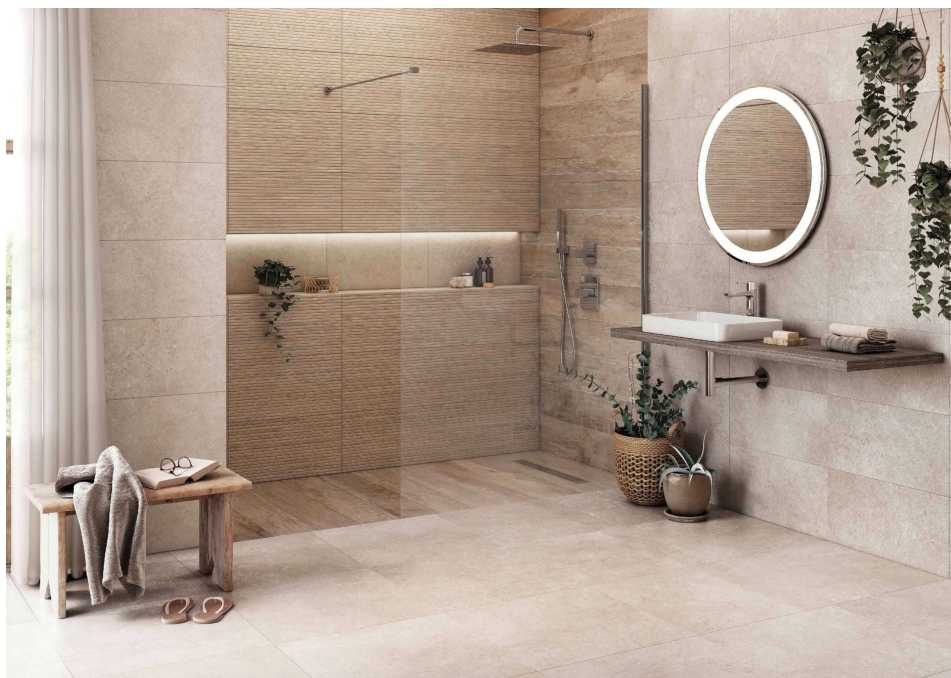

Porcelánico Esmaltado

Siempre en todo tipo de suelos, interiores o exteriores, fachadas y también en paredes de baños y cocinas.

mm

Limestone

Limestone es una colección de porcelánico esmaltado inspirada en los compuestos de la piedra caliza, con unos diseños muy ricos donde se han empleado innovadores procesos de fabricación para evocar todos los matices y reflejos de los composites e incrustaciones propias de estas superficies. La innovación tecnológica aplicada en las técnicas de impresión de Roca hace posible cuidar microdetalles en cada pieza, como el juego de reflejos metálicos y los cambios de brillo propios de las micas y partículas habituales en estos materiales, que aportan un subliminal matiz de calidad y presencia muy realista. Limestone engloba las características de The New Standard, el nuevo eje de Roca Tiles: simplicidad, modularidad, singularidad y sostenibilidad, en una propuesta clásica y atemporal destinada a interiores sencillos y esenciales en formatos 60x120, 90x90, 60x60 y 30x60cm. Lugares neutros ajenos al ruido, espacios que se ponen al servicio de un fin, prestando todo el protagonismo a aquellos que los habitan, a sus anhelos y sus metas siempre seguras de conseguir.