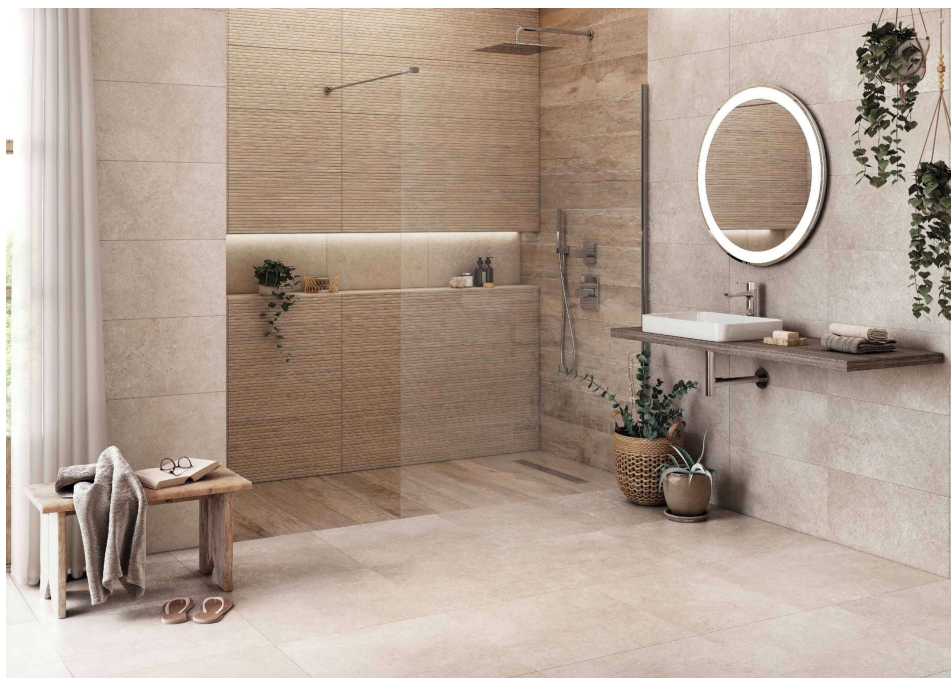

**Porcelánico Esmaltado**

Siempre en todo tipo de suelos, interiores o exteriores, fachadas y también en paredes de baños y cocinas.

mm

## Limestone

Limestone es una colección de porcelánico esmaltado inspirada en los compuestos de la piedra caliza, con unos diseños muy ricos donde se han empleado innovadores procesos de fabricación para evocar todos los matices y reflejos de los composites e incrustaciones propias de estas superficies. La innovación tecnológica aplicada en las técnicas de impresión de Roca hace posible cuidar microdetalles en cada pieza, como el juego de reflejos metálicos y los cambios de brillo propios de las micas y partículas habituales en estos materiales, que aportan un subliminal matiz de calidad y presencia muy realista. Limestone engloba las características de The New Standard, el nuevo eje de Roca Tiles: simplicidad, modularidad, singularidad y sostenibilidad, en una propuesta clásica y atemporal destinada a interiores sencillos y esenciales en formatos 60x120, 90x90, 60x60 y 30x60cm. Lugares neutros ajenos al ruido, espacios que se ponen al servicio de un fin, prestando todo el protagonismo a aquellos que los habitan, a sus anhelos y sus metas siempre seguras de conseguir.