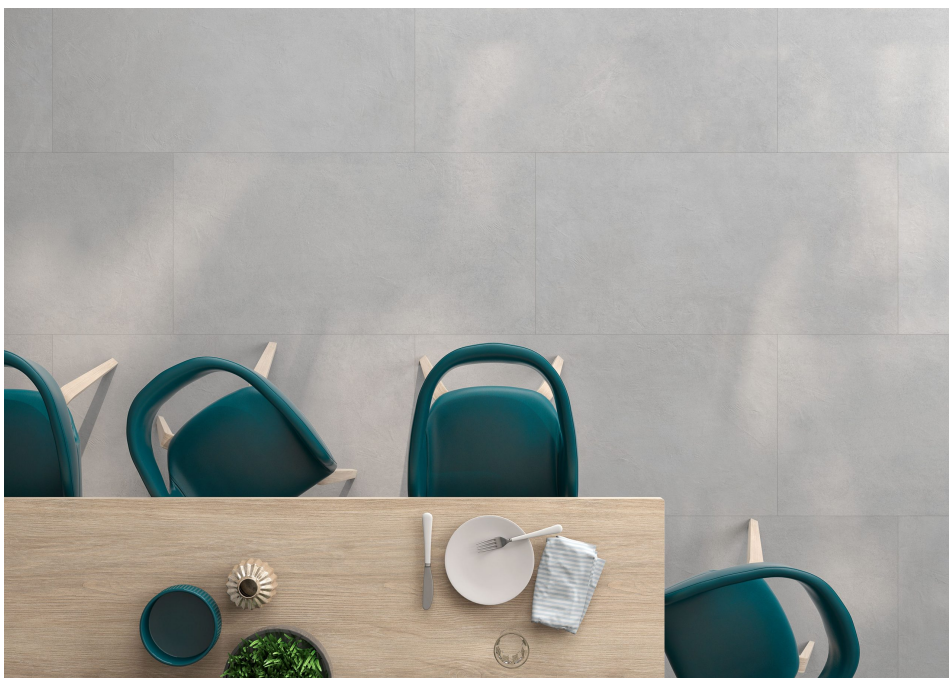

Para alicatar paredes interiores, especialmente baños y cocinas.

mm

**DESTONIFICADO**

## Tailor

Estilo eterno. Cemento de inspiración industrial para proyectos que aspiran a no pasar de moda. Tailor bebe de los suelos pulidos de los primeros lofts de Nueva York y los renueva en una paleta de colores perfecta para quienes planifican espacios que deben adaptarse a múltiples necesidades. En Beige, Blanco, Gris, esta colección reproduce el encanto de las pequeñas grietas e irregularidades del suelo de las fábricas y garajes, sumándole las increíbles prestaciones del porcelánico esmaltado de acabado satinado. En diferentes formatos y medidas, su particular textura invita a probar combinaciones geométricas que resalten el encanto de su belleza urbana.

#technology\_text

**White Body****Pasta Blanca**

Para alicatar paredes interiores, especialmente baños y cocinas.