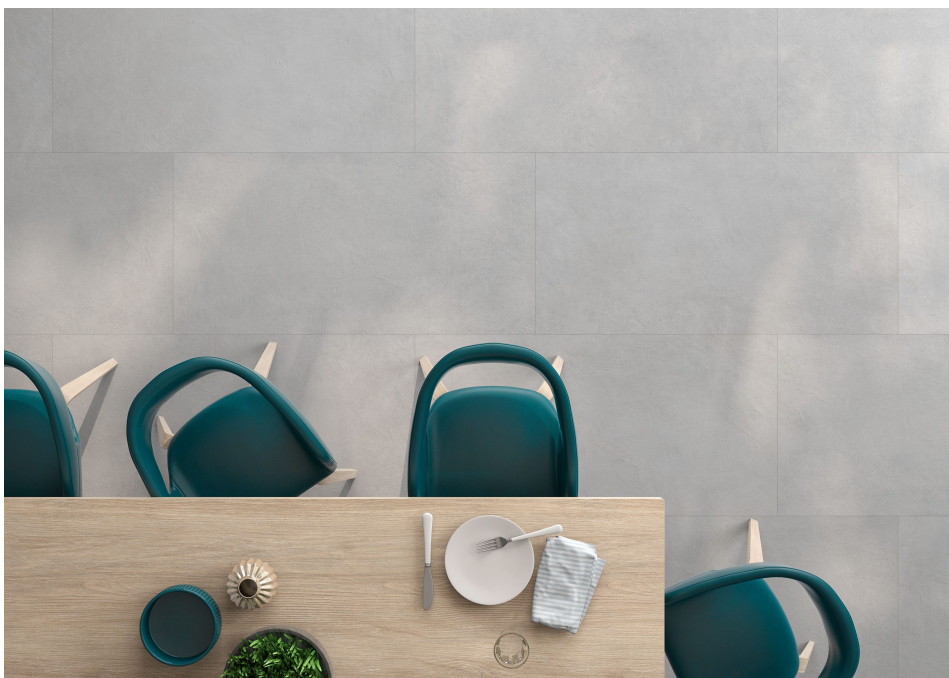

Resistencia al deslizamiento (cte env 12633 - péndulo)

Resistencia al deslizamiento (cte env 12633 - péndulo): Clase 1

Reciclado

Reciclado:

Tailor

Estilo eterno. Cemento de inspiración industrial para proyectos que aspiran a no pasar de moda. Tailor bebe de los suelos pulidos de los primeros lofts de Nueva York y los renueva en una paleta de colores perfecta para quienes planifican espacios que deben adaptarse a múltiples necesidades. En Beige, Blanco, Gris, esta colección reproduce el encanto de las pequeñas grietas e irregularidades del suelo de las fábricas y garajes, sumándole las increíbles prestaciones del porcelánico esmaltado de acabado satinado. En diferentes formatos y medidas, su particular textura invita a probar combinaciones geométricas que resalten el encanto de su belleza urbana.