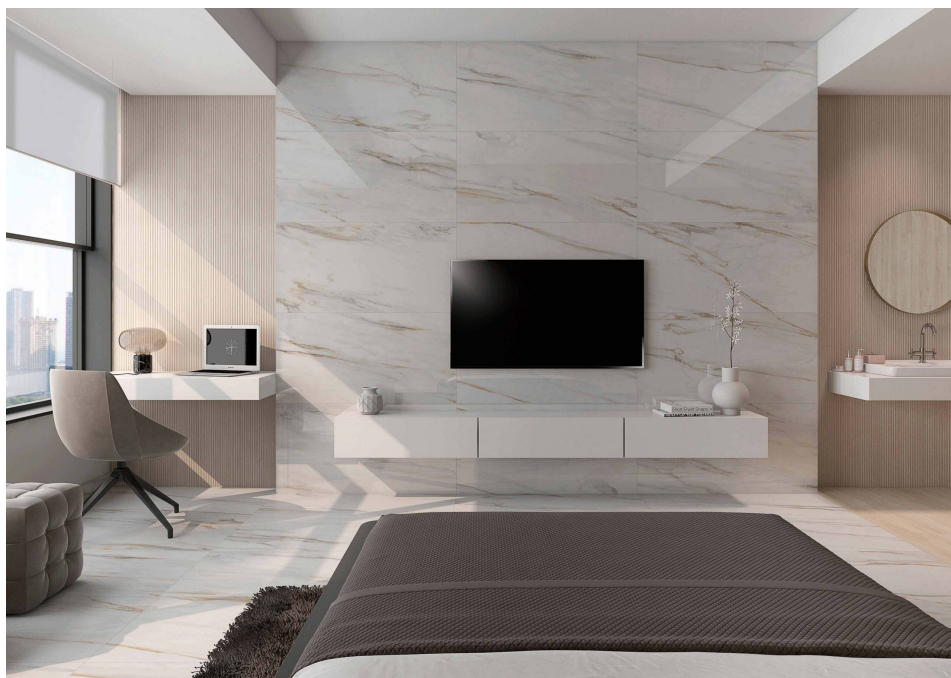

## Marble Calacata Gold

La serie está inspirada en el clásico Marmol Calacata Gold, extraido de un deposito en Monte Altıssimo en los Alpes italianos. La amplia variacion en los disenos de superficies combina vetas con tonos de gris y dorado. El resultado se logra con alta tecnologıa e impresion HD. La parte rectificada debe aplicarse con una junta mınima de 1 mm para obtener un aspecto ligero y potenciar el efecto marmol. Alta durabilidad, mayor resistencia a las manchas y facil limpieza del gres porcelanico hacen de Calacata Gold Series una excelente opcion para ambientes donde se desea una atmosfera clasica o para ambientes contemporneos donde el marmol tiene un papel destacado.