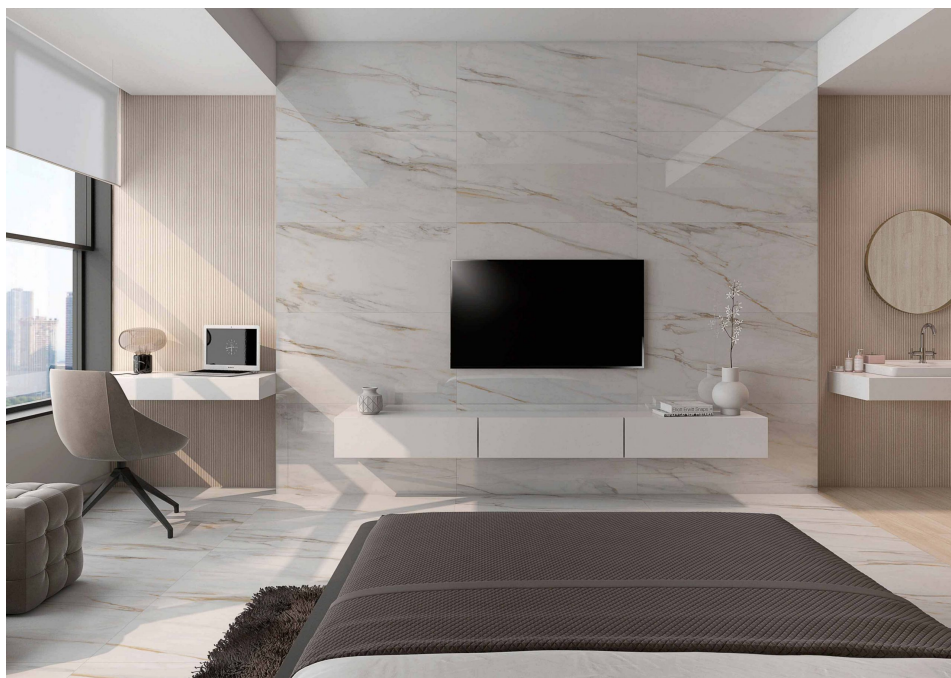

Instalación

Instalación: Revestimiento

White Body

Porcelánico Pulido

Porcelánicos técnicos rectificados idoneos para zonas como cocinas, salones, oficinas...

mm

Reciclado

Reciclado:

Marble Calacata Gold

La serie está inspirada en el clásico Marmol Calacata Gold, extraido de un deposito en Monte Altıssimo en los Alpes italianos. La amplia variacion en los disenos de superficies combina vetas con tonos de gris y dorado. El resultado se logra con alta tecnologıa e impresion HD. La parte rectificada debe aplicarse con una junta mınima de 1 mm para obtener un aspecto ligero y potenciar el efecto marmol. Alta durabilidad, mayor resistencia a las manchas y facil limpieza del gres porcelanico hacen de Calacata Gold Series una excelente opcion para ambientes donde se desea una atmosfera clasica o para ambientes contemporaneos donde el marmol tiene un papel destacado.