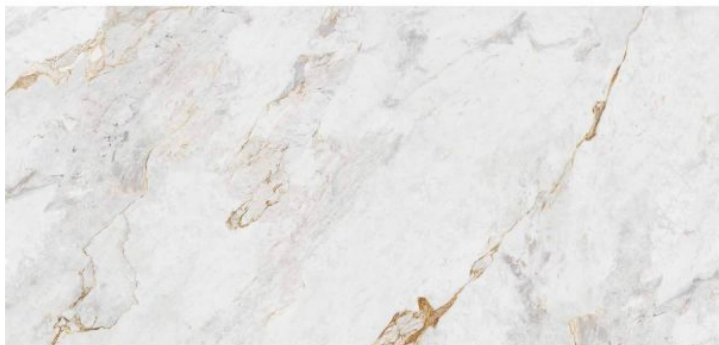

**MÁRMORE PARANÁ**

**LM Marmore Parana MC**

PRECIO / PIEZA (IVA INCLUIDO)

**CARACTERÍSTICAS**

Acabado: Estructurado

Grupos de utilización: 5 - Tránsito intenso

Cajas / Palet: 32

Lados rectificadas

**White Body**

**Porcelánico Pulido**

Porcelánicos técnicos rectificados idoneos para zonas como cocinas, salones, oficinas...

mm

**DESTONIFICADO**

**Reciclado**

Reciclado:

## Mármore Paraná

Las aguas propias de los mármoles pulidos, su luminosidad y reflectividad son reproducidos en Parana con un acabado espejador. En la superficie de Mármore Paraná predomina el blanco surcado por vetas enredadas en ocre y gris claro, en una evocadora sensación serena y sofisticada, versátil a cualquier estilo. Es una Super Collection que también cuenta con piezas en 120x120cm y en 120x250, que pueden ser aplicadas de suelo a techo con juntas imperceptibles y efecto de alto impacto.