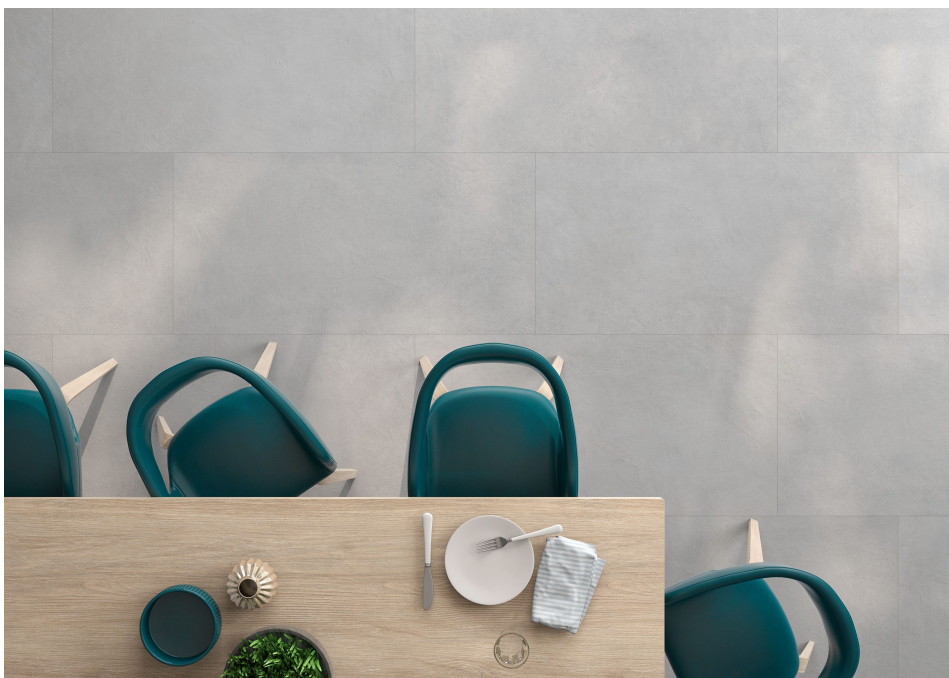

Para alicatar paredes interiores, especialmente baños y cocinas.

mm

**DESTONIFICADO**

Tailor

Estilo eterno. Cemento de inspiración industrial para proyectos que aspiran a no pasar de moda. Tailor bebe de los suelos pulidos de los primeros lofts de Nueva York y los renueva en una paleta de colores perfecta para quienes planifican espacios que deben adaptarse a múltiples necesidades. En Beige, Blanco, Gris, esta colección reproduce el encanto de las pequeñas grietas e irregularidades del suelo de las fábricas y garajes, sumándole las increíbles prestaciones del porcelánico esmaltado de acabado satinado. En diferentes formatos y medidas, su particular textura invita a probar combinaciones geométricas que resalten el encanto de su belleza urbana.

#technology_text

White Body**Pasta Blanca**

Para alicatar paredes interiores, especialmente baños y cocinas.