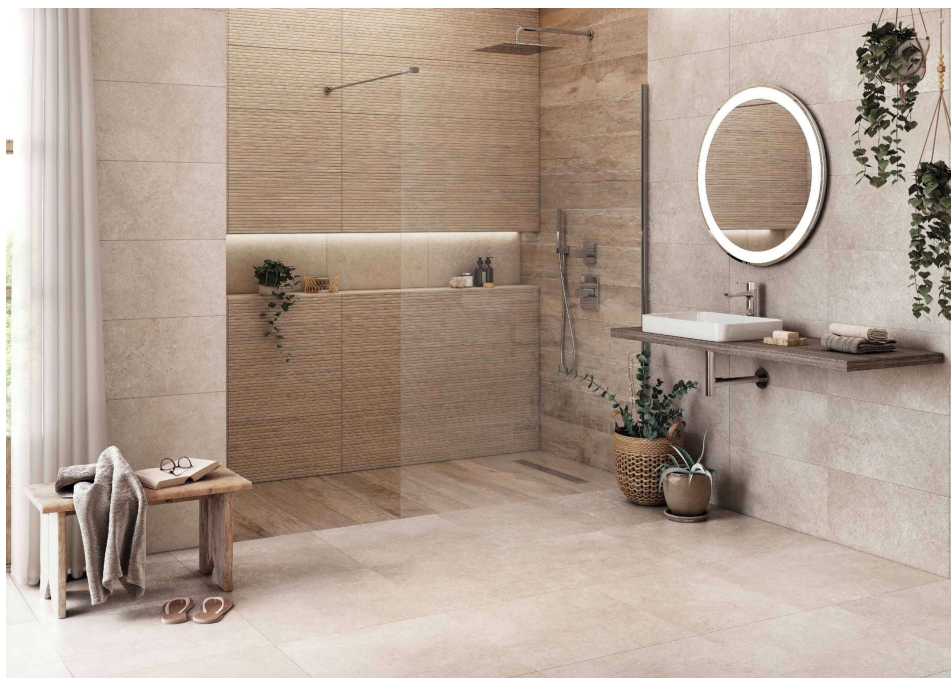

Resistencia al deslizamiento (cte env 12633 - péndulo)

Resistencia al deslizamiento (cte env 12633 - péndulo): Clase 1

Reciclado

Reciclado:

Limestone

Limestone es una colección de porcelánico esmaltado inspirada en los compuestos de la piedra caliza, con unos diseños muy ricos donde se han empleado innovadores procesos de fabricación para evocar todos los matices y reflejos de los composites e incrustaciones propias de estas superficies. La innovación tecnológica aplicada en las técnicas de impresión de Roca hace posible cuidar microdetalles en cada pieza, como el juego de reflejos metálicos y los cambios de brillo propios de las micas y partículas habituales en estos materiales, que aportan un subliminal matiz de calidad y presencia muy realista. Limestone engloba las características de The New Standard, el nuevo eje de Roca Tiles: simplicidad, modularidad, singularidad y sostenibilidad, en una propuesta clásica y atemporal destinada a interiores sencillos y esenciales en formatos 60x120, 90x90, 60x60 y 30x60cm. Lugares neutros ajenos al ruido, espacios que se ponen al servicio de un fin, prestando todo el protagonismo a aquellos que los habitan, a sus anhelos y sus metas siempre seguras de conseguir.