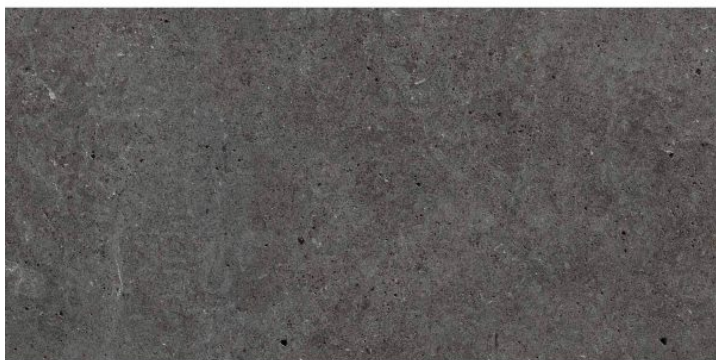

BASEL

Basel Negro 30X60R

PRECIO / M2 (IVA INCLUIDO)

CARACTERÍSTICAS

Acabado: Natural

Grupos de utilización: 4 - Mucho tránsito

Cajas / Palet: 48

Lados rectificadas

Kg / Caja: 29.3

Kg / Palet: 1406.4

Grado de destonificado: V3 (Medio)

Material: Porcelánico coloreado en masa

Piezas / Caja: 10

m2 / Caja: 1.8

m2 / Palet: 86.4

Instalación

White Body

Porcelánico Coloreado

Material muy resistente para todo tipo de suelos, interiores o exteriores, fachadas y también para paredes de baños y cocinas.

mm

Ángulo crítico de deslizamiento (din 51130 - rampa)