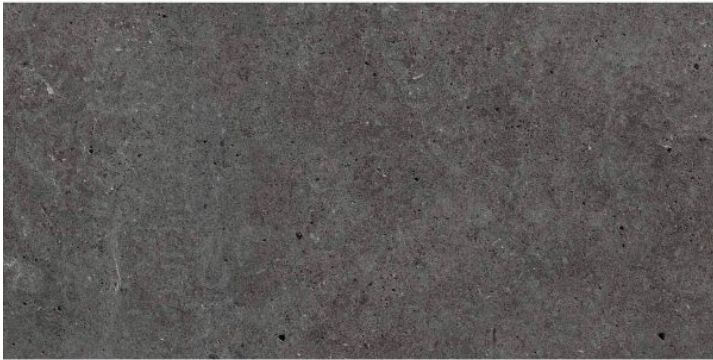

BASEL

Basel Negro 30X60R

PRECIO / M2 (IVA INCLUIDO)

CARACTERÍSTICAS

Acabado: Natural

Grupos de utilización: 4 - Mucho tránsito

Cajas / Palet: 48

Lados rectificadas

Kg / Caja: 29.3

Kg / Palet: 1406.4

Grado de destonificado: V3 (Medio)

Material: Porcelánico coloreado en masa

Piezas / Caja: 10

m2 / Caja: 1.8

m2 / Palet: 86.4

Instalación

White Body

Porcelánico Coloreado

Material muy resistente para todo tipo de suelos, interiores o exteriores, fachadas y también para paredes de baños y cocinas.

mm

Ángulo crítico de deslizamiento (din 51130 - rampa)