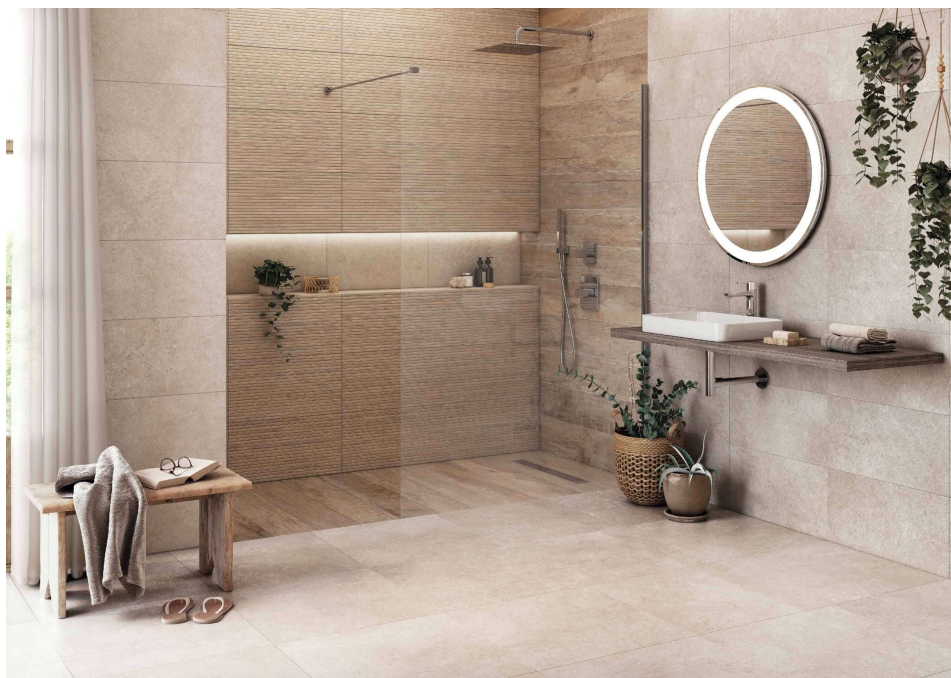

## Limestone

Limestone es una colección de porcelánico esmaltado inspirada en los compuestos de la piedra caliza, con unos diseños muy ricos donde se han empleado innovadores procesos de fabricación para evocar todos los matices y reflejos de los composites e incrustaciones propias de estas superficies. La innovación tecnológica aplicada en las técnicas de impresión de Roca hace posible cuidar microdetalles en cada pieza, como el juego de reflejos metálicos y los cambios de brillo propios de las micas y partículas habituales en estos materiales, que aportan un subliminal matiz de calidad y presencia muy realista. Limestone engloba las características de The New Standard, el nuevo eje de Roca Tiles: simplicidad, modularidad, singularidad y sostenibilidad, en una propuesta clásica y atemporal destinada a interiores sencillos y esenciales en formatos 60x120, 90x90, 60x60 y 30x60cm. Lugares neutros ajenos al ruido, espacios que se ponen al servicio de un fin, prestando todo el protagonismo a aquellos que los habitan, a sus anhelos y sus metas siempre seguras de conseguir.