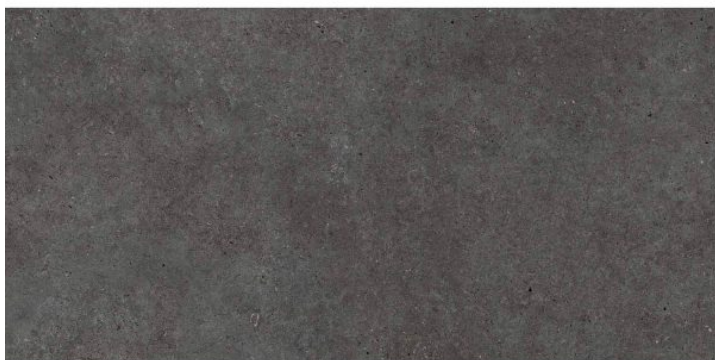

BASEL

Basel Negro 60X120R

PRECIO / M2 (IVA INCLUIDO)

CARACTERÍSTICAS

Acabado: Natural

Grupos de utilización: 4 - Mucho tránsito

Cajas / Palet: 30

Lados rectificadas

Kg / Caja: 35.82

Kg / Palet: 1074.6

Grado de destonificado: V3 (Medio)

Material: Porcelánico coloreado en masa

Piezas / Caja: 3

m2 / Caja: 2.16

m2 / Palet: 64.8

Instalación

White Body

Porcelánico Coloreado

Material muy resistente para todo tipo de suelos, interiores o exteriores, fachadas y también para paredes de baños y cocinas.

mm

Ángulo crítico de deslizamiento (din 51130 - rampa)