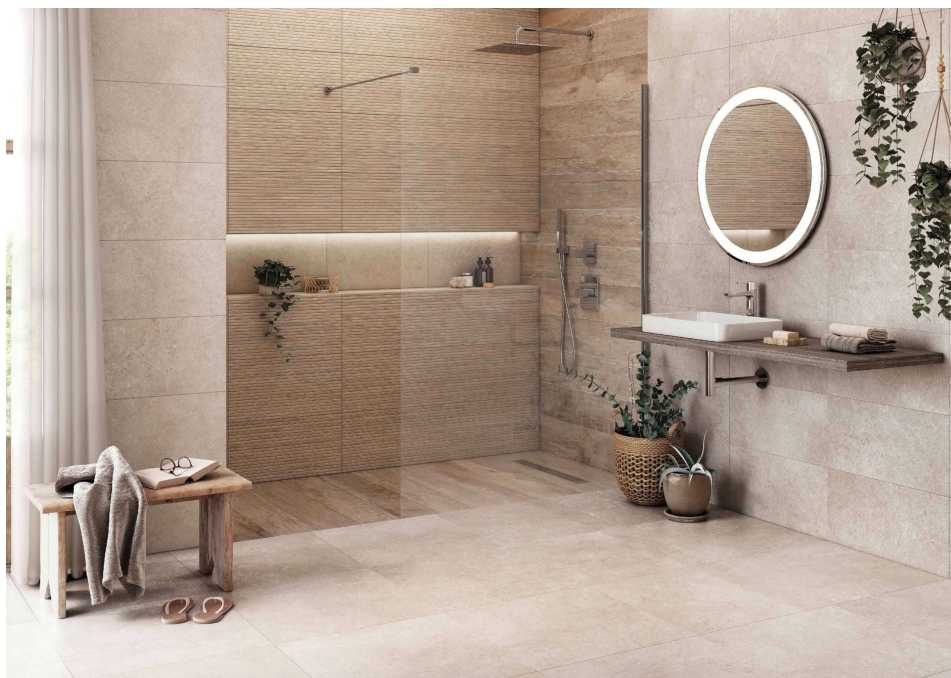

Siempre en todo tipo de suelos, interiores o exteriores, fachadas y también en paredes de baños y cocinas.

## Limestone

Limestone es una colección de porcelánico esmaltado inspirada en los compuestos de la piedra caliza, con unos diseños muy ricos donde se han empleado innovadores procesos de fabricación para evocar todos los matices y reflejos de los composites e incrustaciones propias de estas superficies. La innovación tecnológica aplicada en las técnicas de impresión de Roca hace posible cuidar microdetalles en cada pieza, como el juego de reflejos metálicos y los cambios de brillo propios de las micas y partículas habituales en estos materiales, que aportan un subliminal matiz de calidad y presencia muy realista. Limestone engloba las características de The New Standard, el nuevo eje de Roca Tiles: simplicidad, modularidad, singularidad y sostenibilidad, en una propuesta clásica y atemporal destinada a interiores sencillos y esenciales en formatos 60x120, 90x90, 60x60 y 30x60cm. Lugares neutros ajenos al ruido, espacios que se ponen al servicio de un fin, prestando todo el protagonismo a aquellos que los habitan, a sus anhelos y sus metas siempre seguras de conseguir.