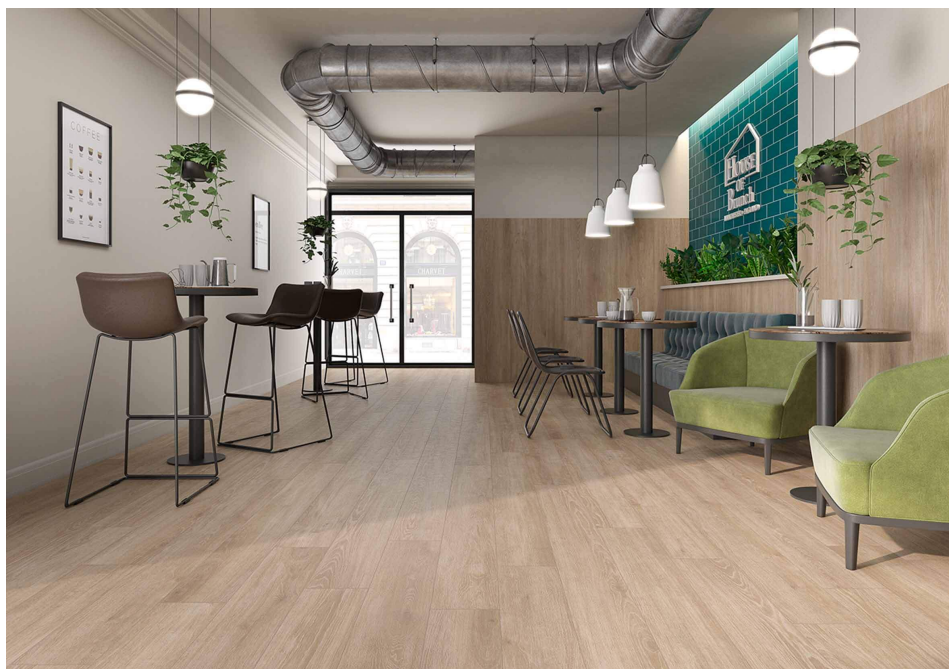

Kg / Palet: 1164

Grado de destonificado: V2 (Bajo)

Material: Revestimiento pasta blanca

Piezas / Caja: 5

m2 / Caja: 1.35

m2 / Palet: 68.85

**White Body****Instalación**

Instalación: Revestimiento

**Pasta Blanca**Para alicatar paredes interiores,  
especialmente baños y cocinas.

mm

## Abbey

Sencilla nobleza Con Abbey los interiores se rinden al cálido encanto de la madera sin tratar. Un pavimento sencillo y libre de ornamentos que expresa su naturalidad en largos listones que homenajean a los suelos de tarima rústica. Lejos de artificios y estridencias, este pavimento tutto massa se despliega en colores y tintes tradicionales: Fresno, Roble, Visón y Gris. Una propuesta porcelánica de alta calidad disponible en dos largos con acabado natural o antideslizante para exteriores o zonas de agua. Serie disponible en 19,5x120 R cm