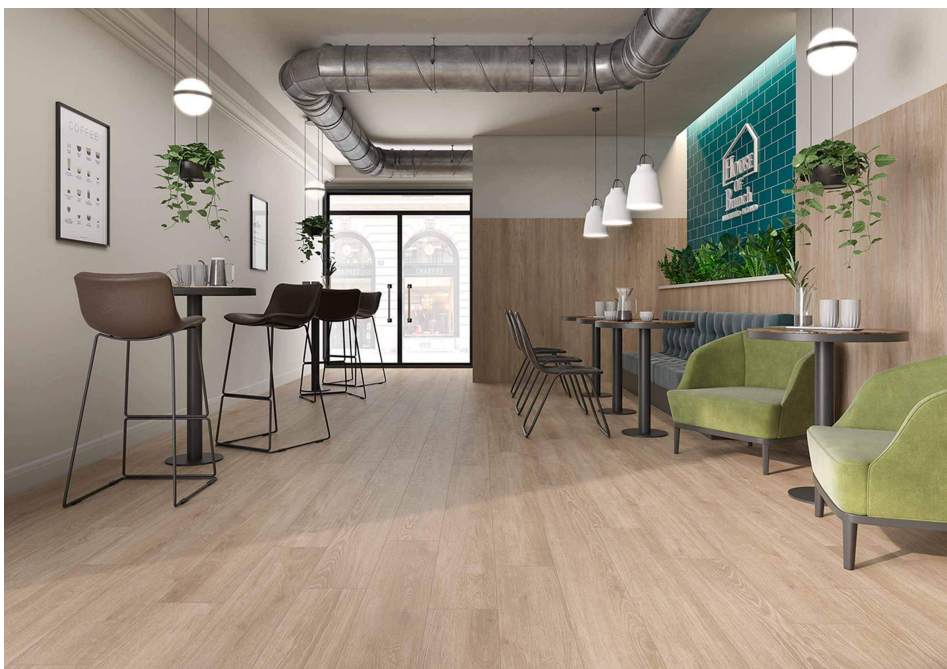

Grado de destonificado: V2 (Bajo)

Material: Revestimiento pasta blanca

Piezas / Caja: 5

m2 / Caja: 1.35

m2 / Palet: 68.85

**Instalación**

Instalación: Revestimiento

**White Body****Pasta Blanca**Para alicatar paredes interiores,  
especialmente baños y cocinas.

## Abbey

Sencilla nobleza Con Abbey los interiores se rinden al cálido encanto de la madera sin tratar. Un pavimento sencillo y libre de ornamentos que expresa su naturalidad en largos listones que homenajean a los suelos de tarima rústica. Lejos de artificios y estridencias, este pavimento tutto massa se despliega en colores y tintes tradicionales: Fresno, Roble, Visón y Gris. Una propuesta porcelánica de alta calidad disponible en dos largos con acabado natural o antideslizante para exteriores o zonas de agua. Serie disponible en 19,5x120 R cm