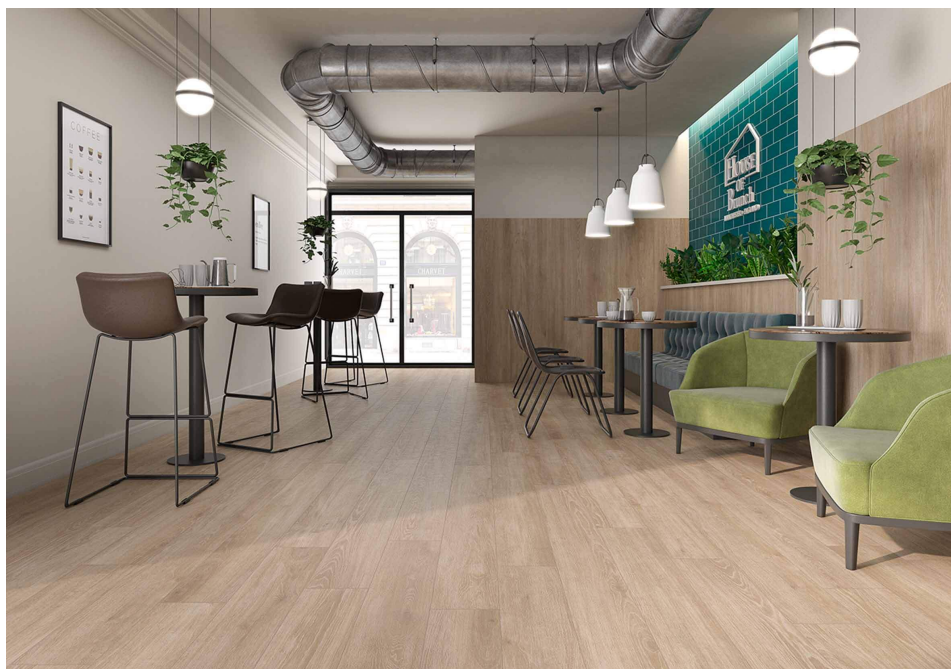

Kg / Palet: 1164

Grado de destonificado: V2 (Bajo)

Material: Revestimiento pasta blanca

Piezas / Caja: 5

m2 / Caja: 1.35

m2 / Palet: 68.85

**Instalación**

Instalación: Revestimiento

White Body**Pasta Blanca**Para alicatar paredes interiores,
especialmente baños y cocinas.

mm

Abbey

Sencilla nobleza Con Abbey los interiores se rinden al cálido encanto de la madera sin tratar. Un pavimento sencillo y libre de ornamentos que expresa su naturalidad en largos listones que homenajean a los suelos de tarima rústica. Lejos de artificios y estridencias, este pavimento tutto massa se despliega en colores y tintes tradicionales: Fresno, Roble, Visón y Gris. Una propuesta porcelánica de alta calidad disponible en dos largos con acabado natural o antideslizante para exteriores o zonas de agua. Serie disponible en 19,5x120 R cm