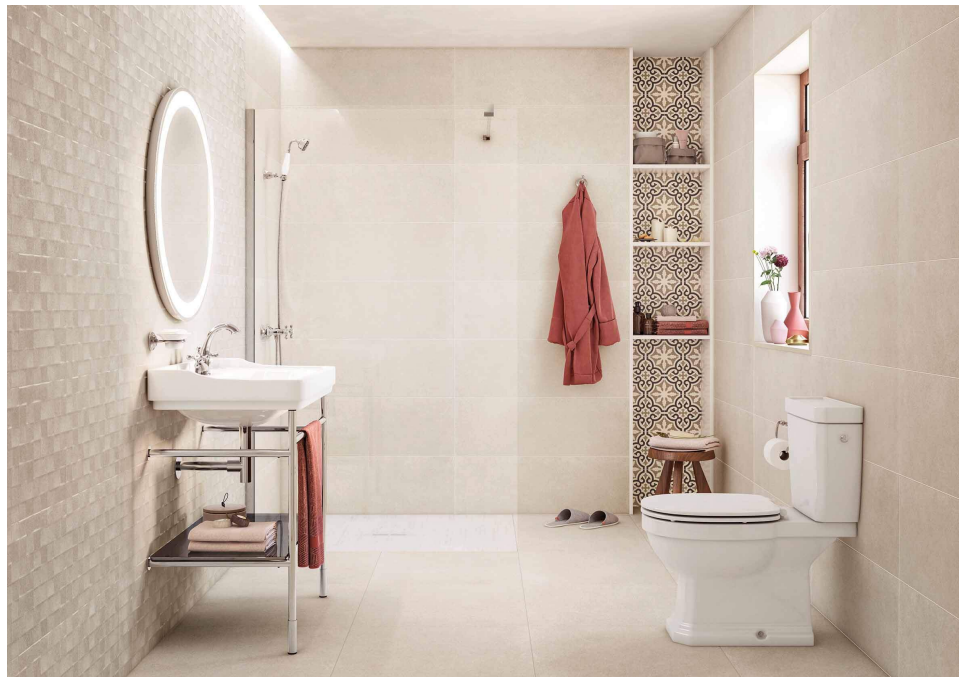

Glazed Porcelain**Porcelánico Esmaltado**

Siempre en todo tipo de suelos, interiores o exteriores, fachadas y también en paredes de baños y cocinas.

mm

Weekend

Tradición contemporánea. Cuando el concepto toma fuerza sobran los ornamentos. Sutileza en colores y sobriedad en formas para un pavimento de estilo industrial especialmente indicado para espacios de paso y contract. Weekend emula el cemento desgastado para combinar a la perfección con sus variadas opciones de revestimiento. Con versiones en Arena, Gris, Visión y Grafito disponibles en formato cuadrado y rectangular, Weekend es un pavimento porcelánico esmaltado con el que dibujar superficies que se pierden en el infinito. Serie disponible en 60x120 cm R, 60x60 cm R, 30x60 cm R.