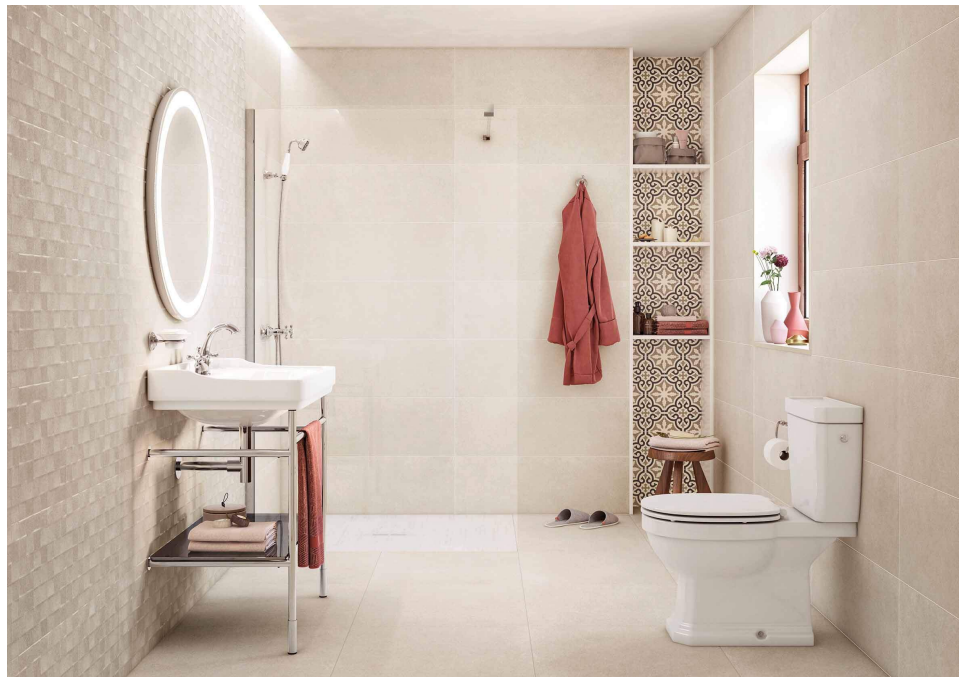

## Weekend

Tradición contemporánea. Cuando el concepto toma fuerza sobran los ornamentos. Sutileza en colores y sobriedad en formas para un pavimento de estilo industrial especialmente indicado para espacios de paso y contract. Weekend emula el cemento desgastado para combinar a la perfección con sus variadas opciones de revestimiento. Con versiones en Arena, Gris, Visión y Grafito disponibles en formato cuadrado y rectangular, Weekend es un pavimento porcelánico esmaltado con el que dibujar superficies que se pierden en el infinito. Serie disponible en 60x120 cm R, 60x60 cm R, 30x60 cm R.