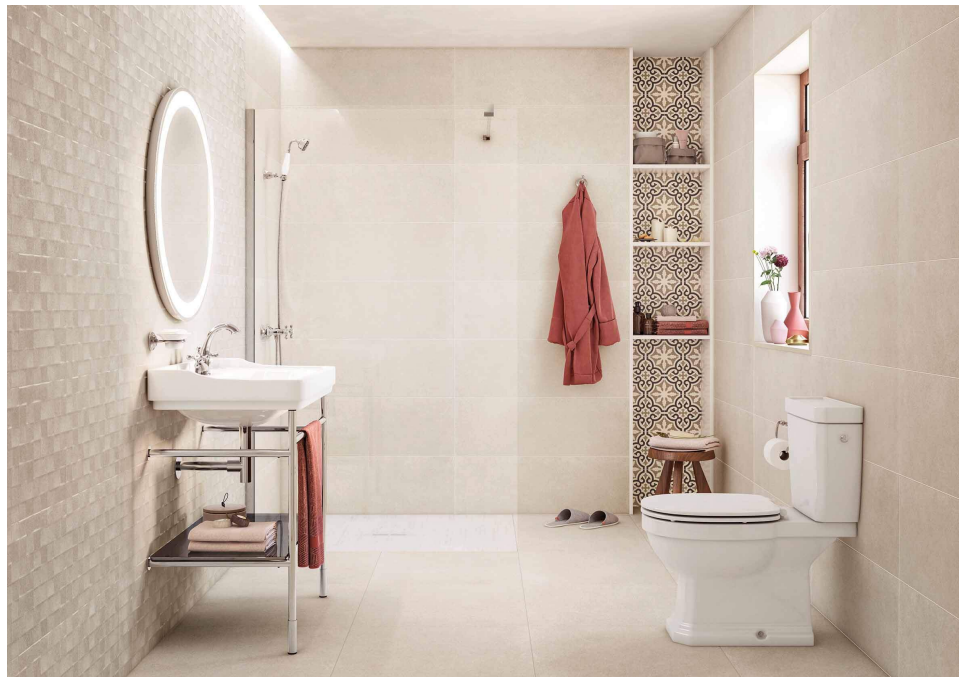

Instalación: Pavimento

Glazed Porcelain

Porcelánico Esmaltado

Siempre en todo tipo de suelos, interiores o exteriores, fachadas y también en paredes de baños y cocinas.

mm

Weekend

Tradición contemporánea. Cuando el concepto toma fuerza sobran los ornamentos. Sutileza en colores y sobriedad en formas para un pavimento de estilo industrial especialmente indicado para espacios de paso y contract. Weekend emula el cemento desgastado para combinar a la perfección con sus variadas opciones de revestimiento. Con versiones en Arena, Gris, Visión y Grafito disponibles en formato cuadrado y rectangular, Weekend es un pavimento porcelánico esmaltado con el que dibujar superficies que se pierden en el infinito. Serie disponible en 60x120 cm R, 60x60 cm R, 30x60 cm R.

#technology_text

Glazed Porcelain**Porcelánico Esmaltado**

Siempre en todo tipo de suelos, interiores o exteriores, fachadas y también en paredes de baños y cocinas.