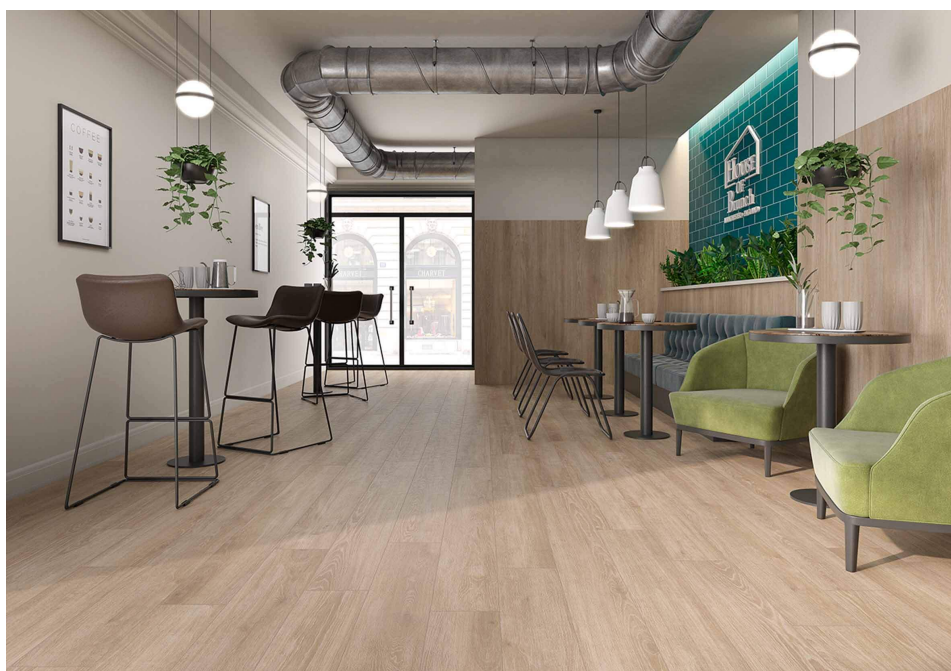

Full Body Porcelain

Porcelánico Coloreado

Porcelánicos de gran formato y alto valor en diseño y calidad.

mm

Reciclado

Reciclado:

Abbey

Sencilla nobleza Con Abbey los interiores se rinden al cálido encanto de la madera sin tratar. Un pavimento sencillo y libre de ornamentos que expresa su naturalidad en largos listones que homenajean a los suelos de tarima rústica. Lejos de artificios y estridencias, este pavimento tutto massa se despliega en colores y tintes tradicionales: Fresno, Roble, Visón y Gris. Una propuesta porcelánica de alta calidad disponible en dos largos con acabado natural o antideslizante para exteriores o zonas de agua. Serie disponible en 19,5x120 R cm

#technology_text

Full Body Porcelain**Porcelánico Coloreado**

Porcelánicos de gran formato y alto valor en diseño y calidad.