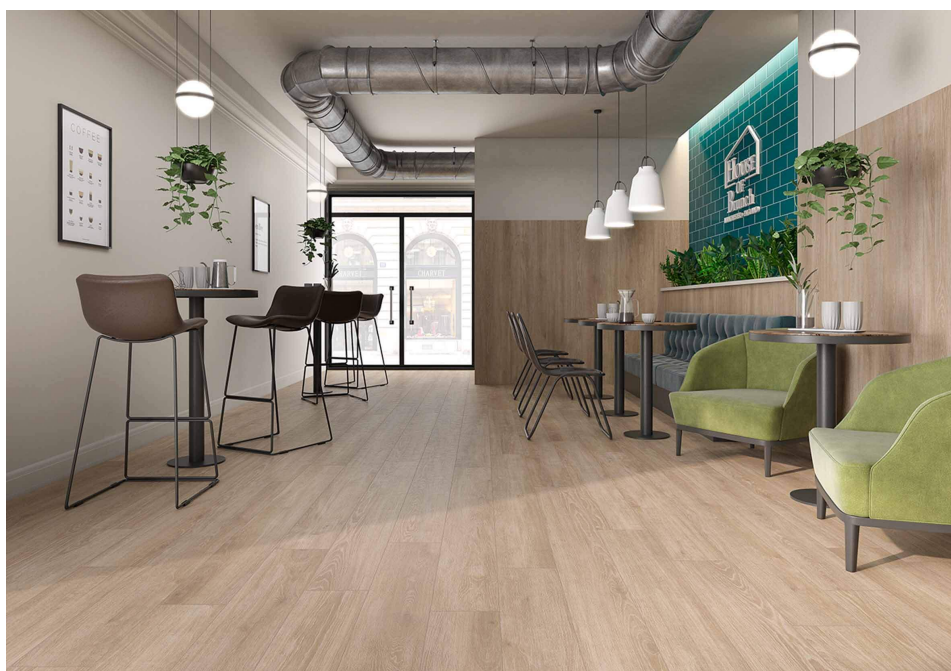

**Full Body Porcelain****Porcelánico Coloreado**

Porcelánicos de gran formato y alto valor en diseño y calidad.

mm

**Reciclado**

Reciclado:

## Abbey

Sencilla nobleza Con Abbey los interiores se rinden al cálido encanto de la madera sin tratar. Un pavimento sencillo y libre de ornamentos que expresa su naturalidad en largos listones que homenajean a los suelos de tarima rústica. Lejos de artificios y estridencias, este pavimento tutto massa se despliega en colores y tintes tradicionales: Fresno, Roble, Visón y Gris. Una propuesta porcelánica de alta calidad disponible en dos largos con acabado natural o antideslizante para exteriores o zonas de agua. Serie disponible en 19,5x120 R cm