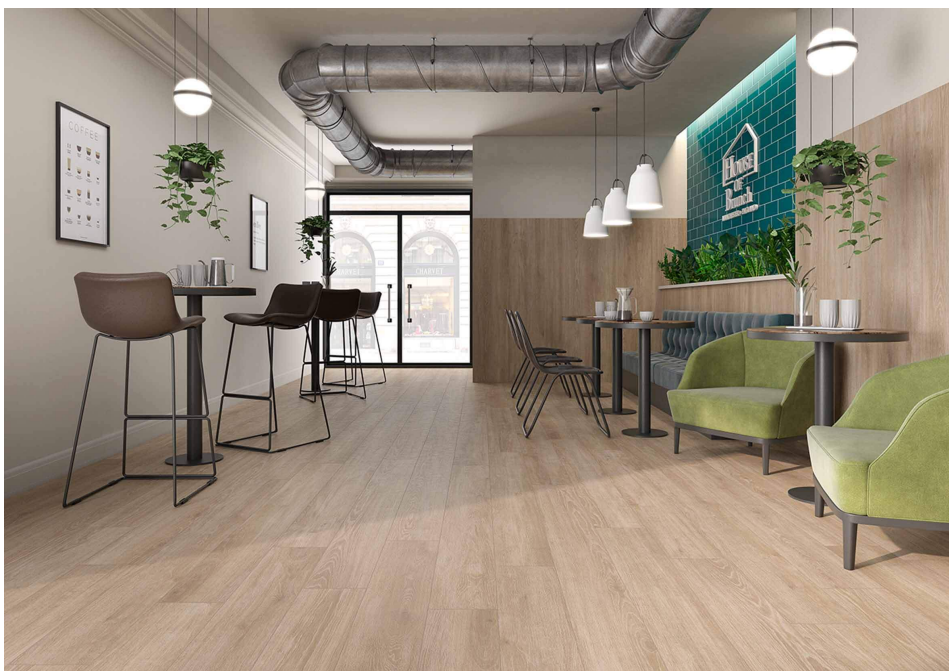

Grado de destonificado: V3 (Medio)

Piezas / Caja: 8

m2 / Caja: 0.91

m2 / Palet: 38.3

**Instalación**

Instalación: Pavimento

Full Body Porcelain**Porcelánico Coloreado**

Porcelánicos de gran formato y alto valor en diseño y calidad.

**Reciclado**

Reciclado:

Abbey

Sencilla nobleza Con Abbey los interiores se rinden al cálido encanto de la madera sin tratar. Un pavimento sencillo y libre de ornamentos que expresa su naturalidad en largos listones que homenajean a los suelos de tarima rústica. Lejos de artificios y estridencias, este pavimento tutto massa se despliega en colores y tintes tradicionales: Fresno, Roble, Visón y Gris. Una propuesta porcelánica de alta calidad disponible en dos largos con acabado natural o antideslizante para exteriores o zonas de agua. Serie disponible en 19,5x120 R cm