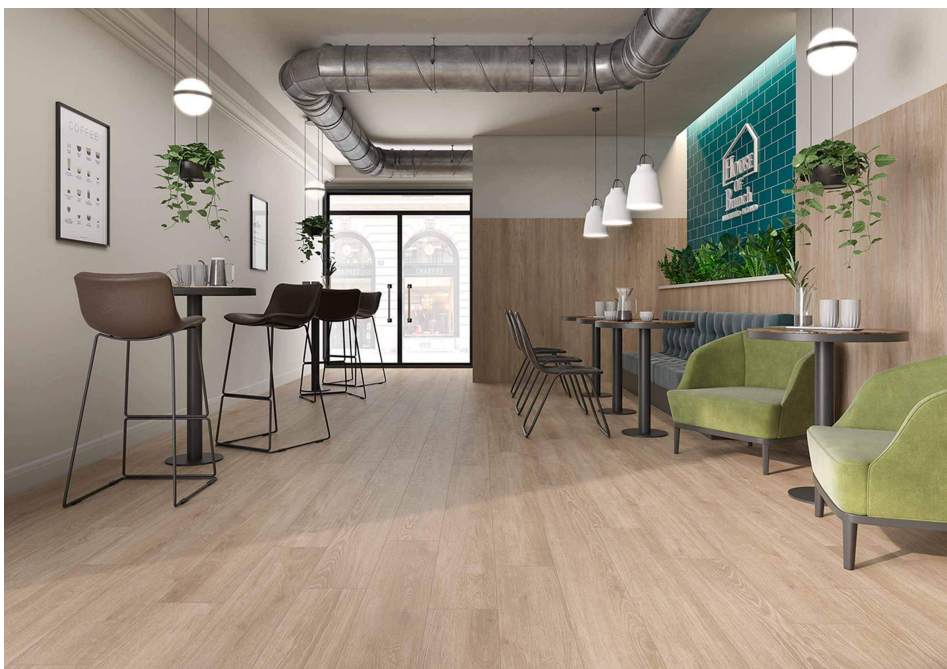

White Body

Porcelánico Coloreado

Material muy resistente para todo tipo de suelos, interiores o exteriores, fachadas y también para paredes de baños y cocinas.

mm

Ángulo crítico de deslizamiento (din 51130 - rampa)

Ángulo de deslizamiento crítico (DIN 51130 - Rampa): R-10

Resistencia al deslizamiento (cte env 12633 - péndulo)

Resistencia al deslizamiento (cte env 12633 - péndulo): Clase 1

Reciclado

Reciclado:

Abbey

Sencilla nobleza Con Abbey los interiores se rinden al cálido encanto de la madera sin tratar. Un pavimento sencillo y libre de ornamentos que expresa su naturalidad en largos listones que homenajean a los suelos de tarima rústica. Lejos de artificios y estridencias, este pavimento tutto massa se despliega en colores y tintes tradicionales: Fresno, Roble, Visón y Gris. Una propuesta porcelánica de alta calidad disponible en dos largos con acabado natural o antideslizante para exteriores o zonas de agua. Serie disponible en 19,5x120 R cm