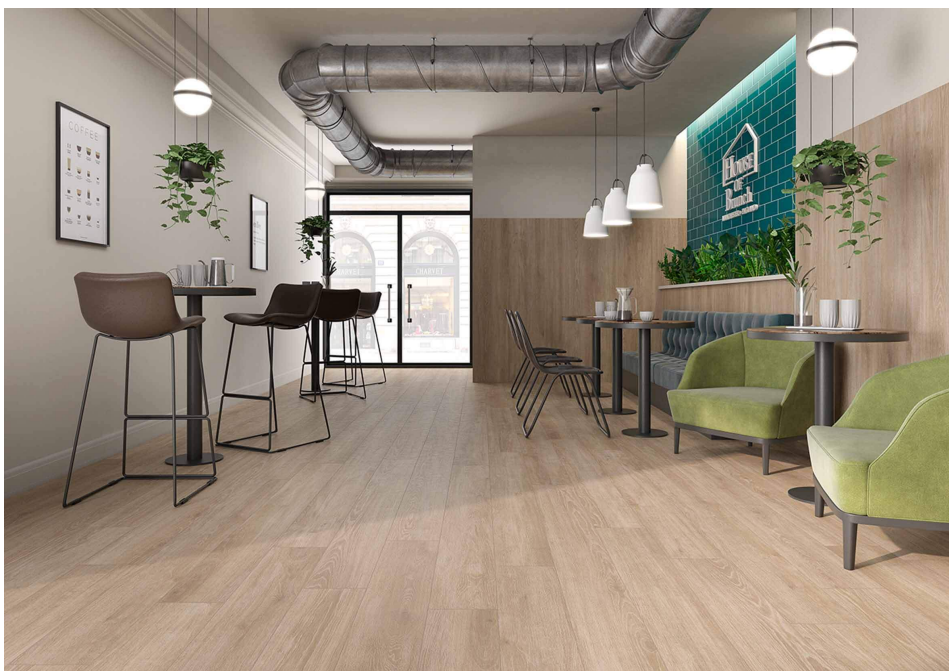

White Body

Porcelánico Coloreado

Material muy resistente para todo tipo de suelos, interiores o exteriores, fachadas y también para paredes de baños y cocinas.

mm

Ángulo crítico de deslizamiento (din 51130 - rampa)

Ángulo de deslizamiento crítico (DIN 51130 - Rampa): R-10

Resistencia al deslizamiento (cte env 12633 - péndulo)

Resistencia al deslizamiento (cte env 12633 - péndulo): Clase 1

Reciclado

Reciclado:

Abbey

Sencilla nobleza Con Abbey los interiores se rinden al cálido encanto de la madera sin tratar. Un pavimento sencillo y libre de ornamentos que expresa su naturalidad en largos listones que homenajean a los suelos de tarima rústica. Lejos de artificios y estridencias, este pavimento tutto massa se despliega en colores y tintes tradicionales: Fresno, Roble, Visón y Gris. Una propuesta porcelánica de alta calidad disponible en dos largos con acabado natural o antideslizante para exteriores o zonas de agua. Serie disponible en 19,5x120 R cm