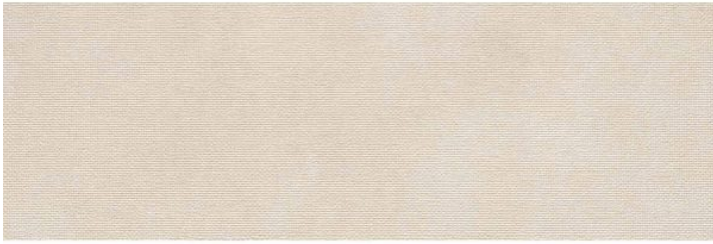

COUVET**Suite Couvet Arena**

PRECIO / M2 (IVA INCLUIDO)

**CARACTERÍSTICAS**

Acabado: Mate

Cajas / Palet: 40

Lados rectificados

Kg / Caja: 27.86

Kg / Palet: 1114.2

Grado de destonificado: V3 (Medio)

Piezas / Caja: 3

m2 / Caja: 1.44

m2 / Palet: 57.6

**White Body****Instalación**

Instalación: Revestimiento

Pasta BlancaPara alicatar paredes interiores,
especialmente baños y cocinas.

mm

Couvet

Couvet funde tonos esenciales y superficies sedosas. Equilibrado y atemporal, evoca colores y texturas de la naturaleza en tonalidades arena. Sus relieves le distinguen de otros porcelánicos lisos por su tacto sofisticado que habla a nuestros dedos de granito y de piedra natural. La variante Deko, utilizable tanto en suelo como pared, incorpora sutiles motivos vegetales que se integran perfectamente en el resto de la gama y que nos permiten elegantes combinaciones de texturas. En pared es elegante al tacto y ligero a los ojos, en la búsqueda de un equilibrio sensorial.

MANUALES Y RECURSOS

[Certificado técnico de producto](#)

#technology_text

White Body

Pasta Blanca

Para alicatar paredes interiores, especialmente baños y cocinas.