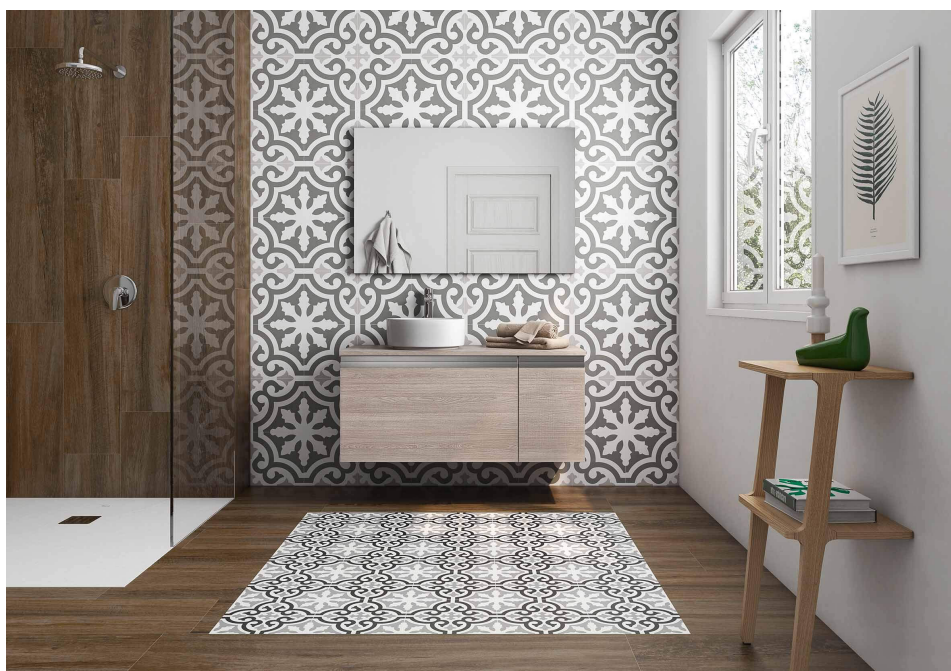

Resistencia al deslizamiento (cte env 12633 - péndulo)

Resistencia al deslizamiento (cte env 12633 - péndulo): Clase 1

Reciclado

Reciclado:

Havana

Geometrías hidráulicas. Interiores que miran al pasado para reinventar el presente. Geometrías clásicas que modernizan espacios para hacerlos eternos. Havana homenajea al azulejo hidráulico para jugar con su esencia en diversas configuraciones. Desde las composiciones más grandes a los diseños que desordenan la trama, Havana juega con el estilo atemporal del hidráulico en formato 20x20. Serie disponible en 4 versiones: Jazz, Soul, Retro y Blues.