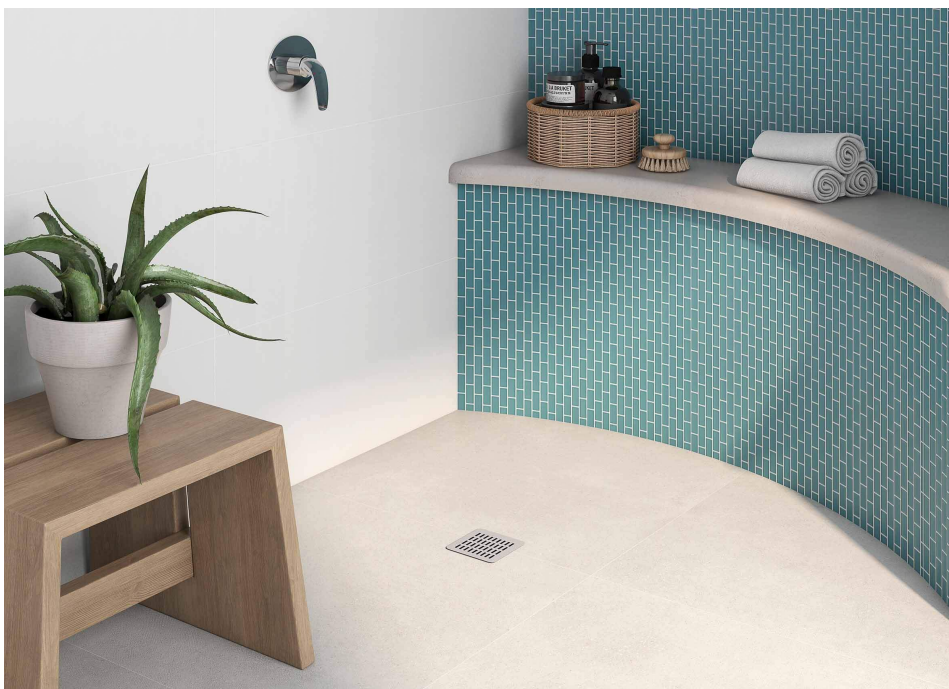

**ROCK ART****Brick Blanco**

PRECIO / M2 (IVA INCLUIDO)

CARACTERÍSTICAS

Acabado: Brillo

Cajas / Palet: 66

Kg / Caja: 10.61

Kg / Palet: 700

Piezas / Caja: 10

m2 / Caja: 0.99

m2 / Palet: 65.08

**Instalación**

Instalación: Revestimiento

mm

Rock Art

La colección de mosaicos atemporal. Toda la personalidad del mosaico tradicional con las prestaciones de la cerámica de gran calidad. Rock Art da forma a estancias que se mueven con facilidad entre la modernidad y el estilo vintage.