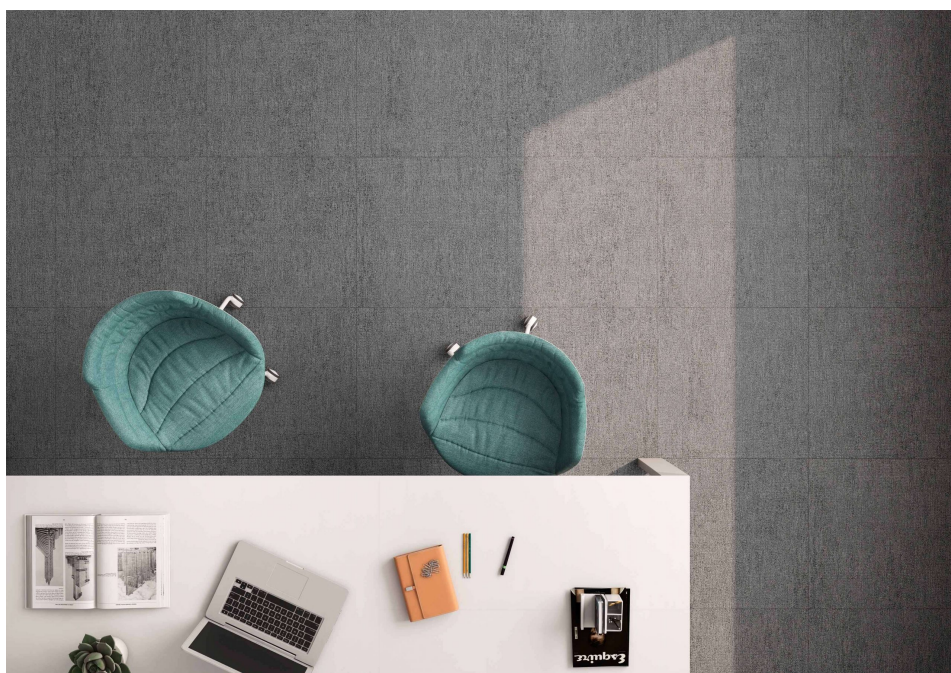

## Fabric

Fabric-Tweed, un tributo a los tejidos, a la calidez de las alfombras y al bienestar de los interiores domésticos. Tactos de tela y punto conforman un pavimento que recoge la tersura de la moqueta junto a las prestaciones técnicas de la cerámica. Parte de la colección de Porcelánicos Coloreados, estos pavimentos inauguran una novísima paleta de acabados ideales para el canal contract. La decoración Fabric homenajea la sobriedad monocolor en varios tonos mientras que Tweed, con su diseño en forma de espiga, es un ejercicio creativo que celebra el tradicional Jacquard en una paleta perfecta para realizar combinaciones. Serie disponible en 60x120 R cm (sólo disponible en Fabric) y 30x60 R cm.

#technology\_text

**Full Body Porcelain****Porcelánico Coloreado**

Porcelánicos de gran formato y alto valor en diseño y calidad.