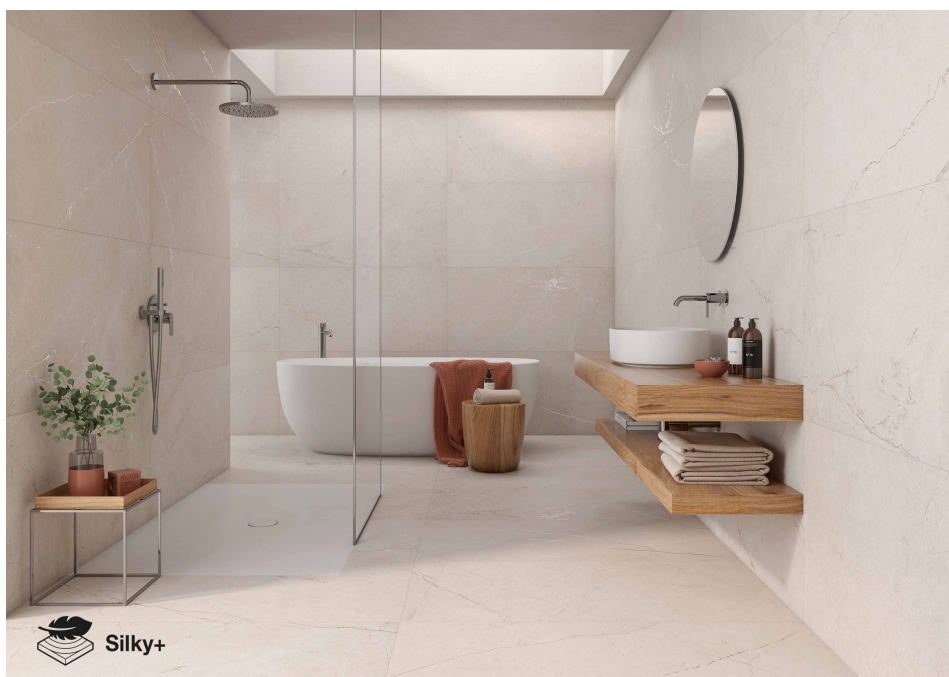

mm

DESTONIFICADO

Reciclado

Reciclado:

Marble Crema Delicato

Un toque sublime de serenidad. Marble Crema Delicato, diseñado con la tecnología Silky+, es una experiencia sensorial que invita a la calidez. Inspirado en la serenidad de los paisajes naturales, este mármol porcelánico de suaves tonos crema te envuelve con su delicadeza y elegancia. Las finas vetas que recorren su superficie crean un efecto visual que invita al descanso y la contemplación. Su acabado Silky+ ofrece una textura mate aterciopelada que aporta una sensación de calma y tranquilidad, perfecta para espacios que buscan una estética moderna y serena. Este acabado proporciona una superficie súper suave al tacto y garantiza su resistencia a manchas y su durabilidad. Marble Crema Delicato es una expresión única de la belleza natural del mármol. Sus formatos imponentes de 120x280, 120x120 y 60x120 cm ofrecen múltiples opciones de aplicación, transformando los espacios en lugares de paz y elegancia.

#technology_text

Glazed Porcelain**Porcelánico Esmaltado**

Siempre en todo tipo de suelos, interiores o exteriores, fachadas y también en paredes de baños y cocinas.