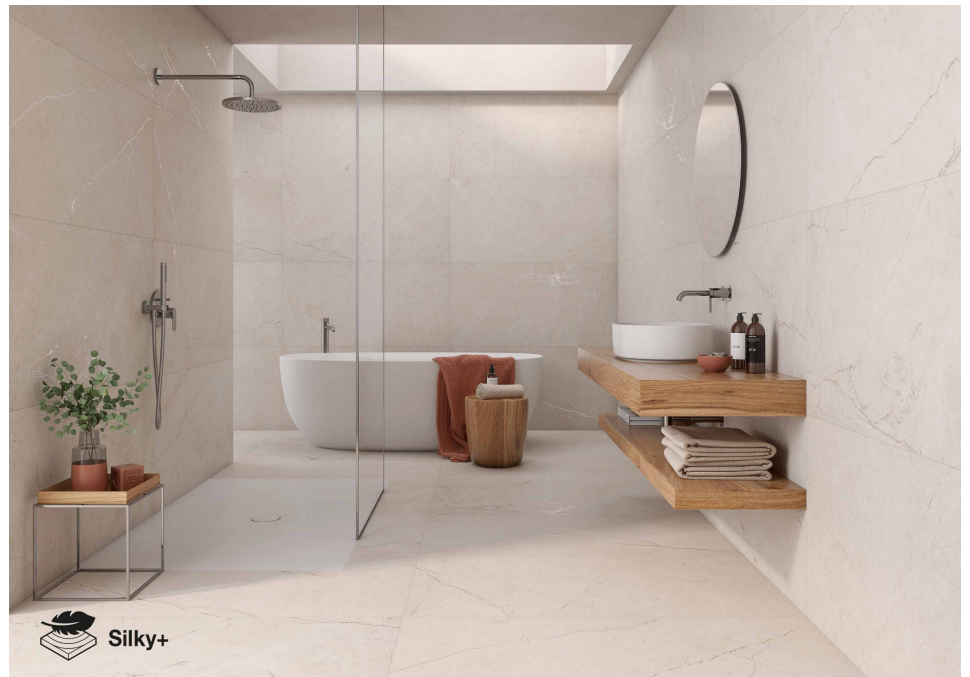

mm

DESTONIFICADO

Reciclado

Reciclado:

Marble Crema Delicato

Un toque sublime de serenidad. Marble Crema Delicato, diseñado con la tecnología Silky+, es una experiencia sensorial que invita a la calidez. Inspirado en la serenidad de los paisajes naturales, este mármol porcelánico de suaves tonos crema te envuelve con su delicadeza y elegancia. Las finas vetas que recorren su superficie crean un efecto visual que invita al descanso y la contemplación. Su acabado Silky+ ofrece una textura mate aterciopelada que aporta una sensación de calma y tranquilidad, perfecta para espacios que buscan una estética moderna y serena. Este acabado proporciona una superficie súper suave al tacto y garantiza su resistencia a manchas y su durabilidad. Marble Crema Delicato es una expresión única de la belleza natural del mármol. Sus formatos imponentes de 120x280, 120x120 y 60x120 cm ofrecen múltiples opciones de aplicación, transformando los espacios en lugares de paz y elegancia.

#technology_text

Glazed Porcelain**Porcelánico Esmaltado**

Siempre en todo tipo de suelos, interiores o exteriores, fachadas y también en paredes de baños y cocinas.