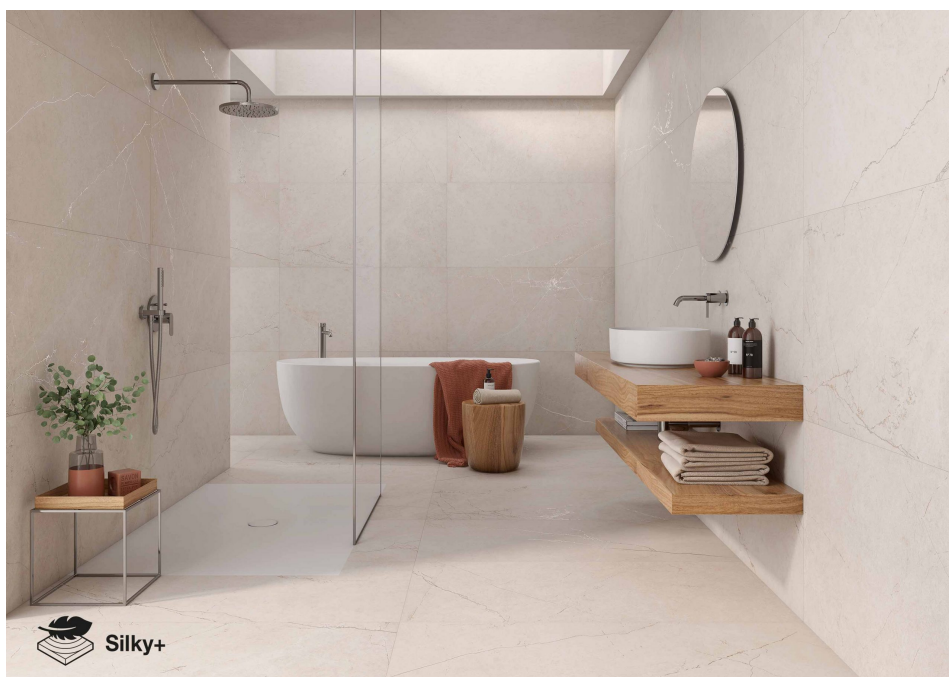

## Marble Crema Delicato

Un toque sublime de serenidad. Marble Crema Delicato, diseñado con la tecnología Silky+, es una experiencia sensorial que invita a la calidez. Inspirado en la serenidad de los paisajes naturales, este mármol porcelánico de suaves tonos crema te envuelve con su delicadeza y elegancia. Las finas vetas que recorren su superficie crean un efecto visual que invita al descanso y la contemplación. Su acabado Silky+ ofrece una textura mate aterciopelada que aporta una sensación de calma y tranquilidad, perfecta para espacios que buscan una estética moderna y serena. Este acabado proporciona una superficie súper suave al tacto y garantiza su resistencia a manchas y su durabilidad. Marble Crema Delicato es una expresión única de la belleza natural del mármol. Sus formatos imponentes de 120x280, 120x120 y 60x120 cm ofrecen múltiples opciones de aplicación, transformando los espacios en lugares de paz y elegancia.