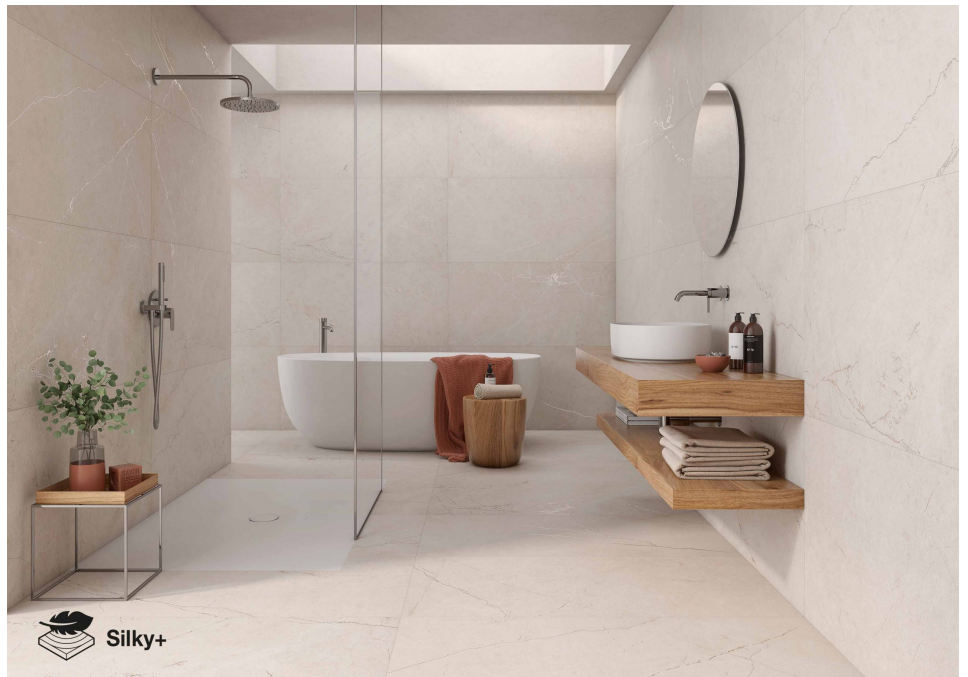

## Marble Crema Delicato

Un toque sublime de serenidad. Marble Crema Delicato, diseñado con la tecnología Silky+, es una experiencia sensorial que invita a la calidez. Inspirado en la serenidad de los paisajes naturales, este mármol porcelánico de suaves tonos crema te envuelve con su delicadeza y elegancia. Las finas vetas que recorren su superficie crean un efecto visual que invita al descanso y la contemplación. Su acabado Silky+ ofrece una textura mate aterciopelada que aporta una sensación de calma y tranquilidad, perfecta para espacios que buscan una estética moderna y serena. Este acabado proporciona una superficie súper suave al tacto y garantiza su resistencia a manchas y su durabilidad. Marble Crema Delicato es una expresión única de la belleza natural del mármol. Sus formatos imponentes de 120x280, 120x120 y 60x120 cm ofrecen múltiples opciones de aplicación, transformando los espacios en lugares de paz y elegancia.