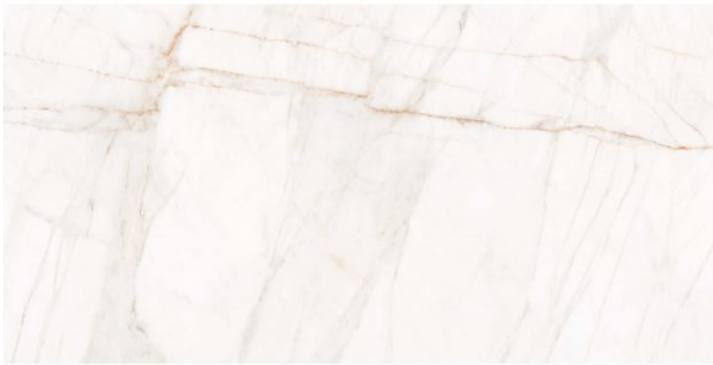

MARBLE DOLOMITA

Marble Dolomita 30X60R

PRECIO / M2 (IVA INCLUIDO)

CARACTERÍSTICAS

Acabado: Mate

Grupos de utilización: 4 - Mucho tránsito

Cajas / Palet: 32

Lados rectificadas

mm

DESTONIFICADO

Reciclado

Reciclado:

Marble Dolomita

Redefine la belleza del mármol Sutil y elegante mármol técnico de elegancia serena. Dolomita es elegancia serena, un fiel reflejo de la piedra natural con todas las ventajas de un material de alta tecnología. El aspecto sutil y elegante de este mármol técnico se logra mediante un proceso de elaboración y refinado muy depurado, que le otorga una base etérea y profundamente templada. Las vetas cobrizas brillantes en primer plano, le aportan matices originales y sofisticados, mientras que en segundo plano, las tenues vetas grises se difuminan entre el blanco nacarado, suave y lustroso, creando un efecto visual sorprendente y armonioso. El acabado del mármol Dolomita es de una calidad excepcional, con una textura suave y uniforme que invita al tacto. La colección logra su realismo mágico en mate, en los formatos rectificados: 60x120 y 90x90 y en un nuevo gran formato 120x120, lo que la convierte en una opción perfecta para aquellos que buscan la autenticidad y la veracidad del mármol natural, sin comprometer la calidad y durabilidad de su proyecto. En porcelánico decorativo, en 30x60, Suite Marble Dolomita Mate baña la superficie con surcos paralelos, como piedra cincelada sobre el fondo del mármol, invitando al tacto. Las líneas sutiles y suaves se despliegan con elegancia, otorgando un toque de dinamismo y frescura a los espacios interiores. Pierde tu mirada en sus matices, su luminosidad y su equilibrio.