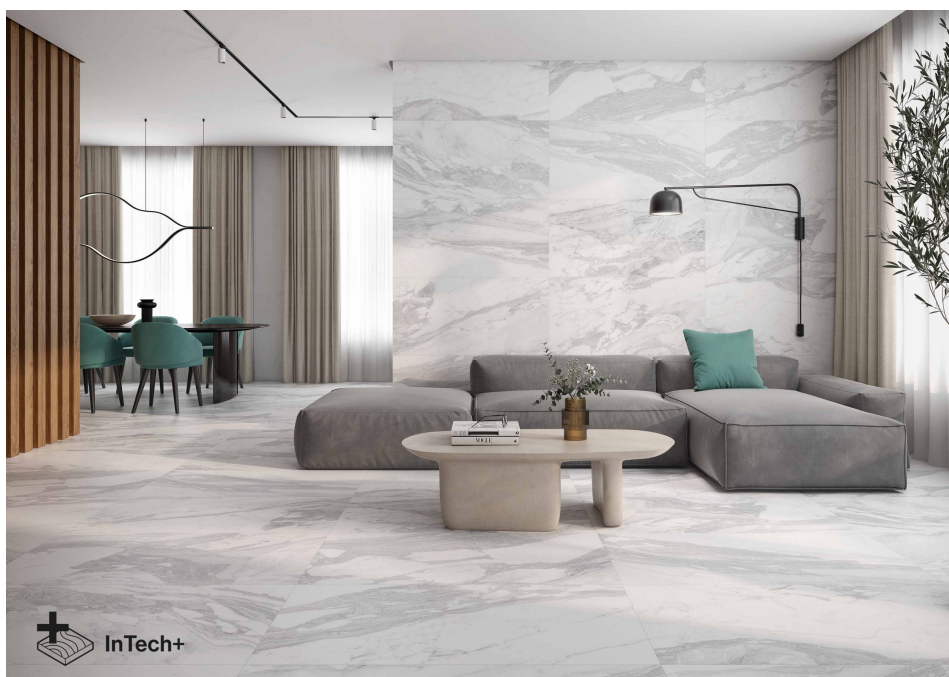

**BERNINI****Malla Bernini Gris 30X30**

PRECIO / PIEZA (IVA INCLUIDO)

CARACTERÍSTICAS

Acabado: Mate

Cajas / Palet: 60

Kg / Caja: 12

Estilo: Mármoles

Kg / Palet: 724

Siempre en todo tipo de suelos, interiores o exteriores, fachadas y también en paredes de baños y cocinas.

**DESTONIFICADO****Reciclado**

Reciclado:

Bernini

Tesoro visual Matices cromáticos en un blanco marmóreo único Sumamente impactante, esta colección es un testimonio vivo de efectos y materiales en perfecta armonía. Bernini captura la esencia de piedras reales de las tierras volcánicas de la Patagonia chilena. Inspirados por la majestuosidad de estos parajes remotos y llenos de misterio, nuestros diseñadores han infundido en cada azulejo la energía telúrica y la naturaleza en constante cambio que caracterizan esta región. La sutileza de la superficie matificada refleja la huella del tiempo y la fuerza de los elementos naturales, transformando a Bernini en un testimonio tangible de la armonía entre la creatividad humana y la poderosa naturaleza. Explorando la paleta de grises y blancos, emerge un juego de contrastes de proporciones épicas, con un dinamismo visual que hipnotiza a los sentidos. Las profundas vetas y exquisitos detalles en tonos grises resplandecen con intensidad, confiriendo una profundidad fascinante a cada azulejo. Bernini se revela como un tesoro visual, una creación que parece envuelta en un etéreo velo de sofisticación. Su contundente originalidad se alza como una sinfonía única, lograda gracias al dominio de técnicas y relieves digitales que imprimen carácter y singularidad a cada pieza. En el formato en blanco asume su protagonismo, reinventándose con un acabado mate que rebosa elegancia. Cada pieza parece envuelta por una seda blanca que acentúa la delicadeza, añadiendo un toque de suavidad que acaricia la mirada y el tacto. Bernini posibilita audaces combinaciones y contrastes, liberando la estética de lo convencional.