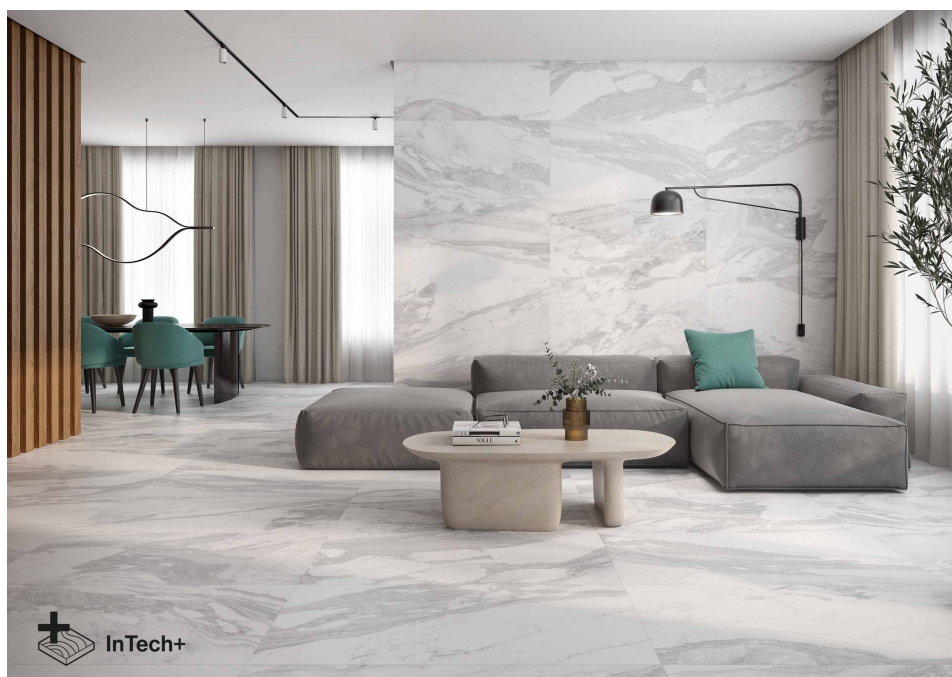

Tesoro visual Matices cromáticos en un blanco marmóreo único Sumamente impactante, esta colección es un testimonio vivo de efectos y materiales en perfecta armonía. Bernini captura la esencia de piedras reales de las tierras volcánicas de la Patagonia chilena. Inspirados por la majestuosidad de estos parajes remotos y llenos de misterio, nuestros diseñadores han infundido en cada azulejo la energía telúrica y la naturaleza en constante cambio que caracterizan esta región. La sutileza de la superficie matificada refleja la huella del tiempo y la fuerza de los elementos naturales, transformando a Bernini en un testimonio tangible de la armonía entre la creatividad humana y la poderosa naturaleza. Explorando la paleta de grises y blancos, emerge un juego de contrastes de proporciones épicas, con un dinamismo visual que hipnotiza a los sentidos. Las profundas vetas y exquisitos detalles en tonos grises resplandecen con intensidad, confiriendo una profundidad fascinante a cada azulejo. Bernini se revela como un tesoro visual, una creación que parece envuelta en un etéreo velo de sofisticación. Su contundente originalidad se alza como una sinfonía única, lograda gracias al dominio de técnicas y relieves digitales que imprimen carácter y singularidad a cada pieza. En el formato en blanco asume su protagonismo, reinventándose con un acabado mate que rebosa elegancia. Cada pieza parece envuelta por una seda blanca que acentúa la delicadeza, añadiendo un toque de suavidad que acaricia la mirada y el tacto. Bernini posibilita audaces combinaciones y contrastes, liberando la estética de lo convencional.