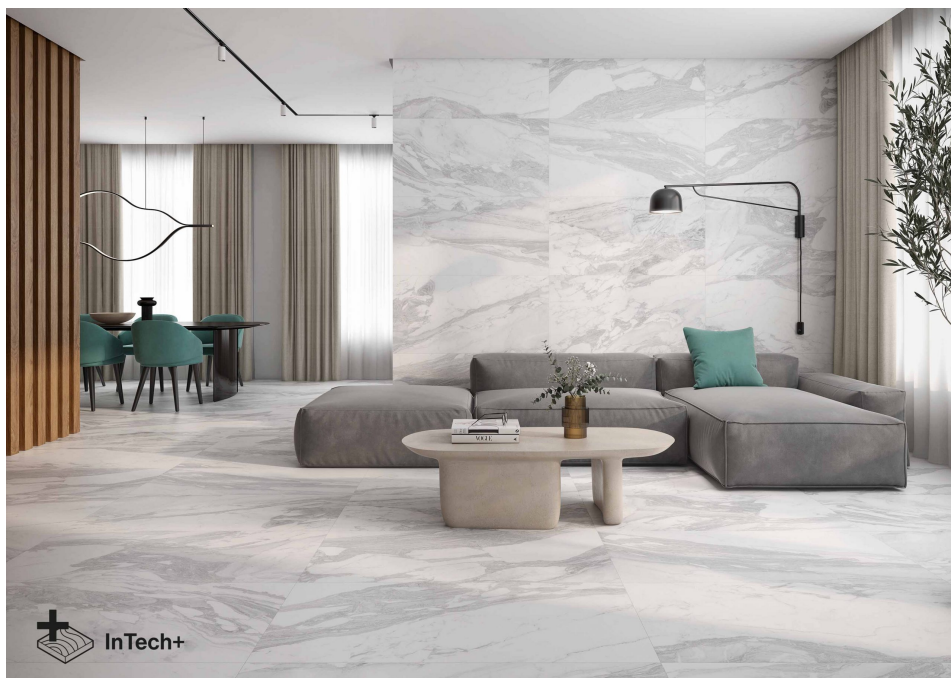

## Bernini

Tesoro visual Matices cromáticos en un blanco marmóreo único Sumamente impactante, esta colección es un testimonio vivo de efectos y materiales en perfecta armonía. Bernini captura la esencia de piedras reales de las tierras volcánicas de la Patagonia chilena. Inspirados por la majestuosidad de estos parajes remotos y llenos de misterio, nuestros diseñadores han infundido en cada azulejo la energía telúrica y la naturaleza en constante cambio que caracterizan esta región. La sutileza de la superficie matificada refleja la huella del tiempo y la fuerza de los elementos naturales, transformando a Bernini en un testimonio tangible de la armonía entre la creatividad humana y la poderosa naturaleza. Explorando la paleta de grises y blancos, emerge un juego de contrastes de proporciones épicas, con un dinamismo visual que hipnotiza a los sentidos. Las profundas vetas y exquisitos detalles en tonos grises resplandecen con intensidad, confiriendo una profundidad fascinante a cada azulejo. Bernini se revela como un tesoro visual, una creación que parece envuelta en un etéreo velo de sofisticación. Su contundente originalidad se alza como una sinfonía única, lograda gracias al dominio de técnicas y relieves digitales que imprimen carácter y singularidad a cada pieza. En el formato en blanco asume su protagonismo, reinventándose con un acabado mate que rebosa elegancia. Cada pieza parece envuelta por una seda blanca que acentúa la delicadeza, añadiendo un toque de suavidad que acaricia la mirada y el tacto. Bernini posibilita audaces combinaciones y contrastes, liberando la estética de lo convencional.